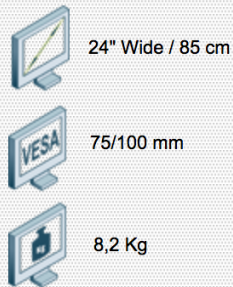

N'hésitez pas de nous contacter si vous avez des questions au sujet de cette gamme de produits.

Garantie: 3 ans

000.755.001

Argent

375 x 265 x 105 mm

4,9 Kg

755.001