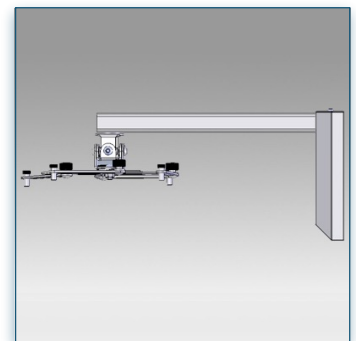

?  
 GRAND ANGLE

34,5 cm - 132 cm

10 Kg

Angle Vision Series

N'hésitez pas de nous contacter si vous avez des questions au sujet de cette gamme de produits.

- Garantie: 5 ans
- 000.445.011
- Noir et Aluminium
- 
- 
- 445.011