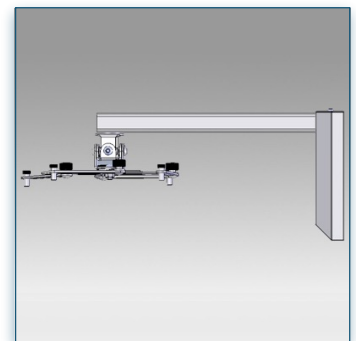

GRAND ANGLE

34,5 cm - 68,5 cm

10 Kg

Angle Vision Series

N'hésitez pas de nous contacter si vous avez des questions au sujet de cette gamme de produits.

Garantie: 5 ans

000.445.010

Noir et Aluminium