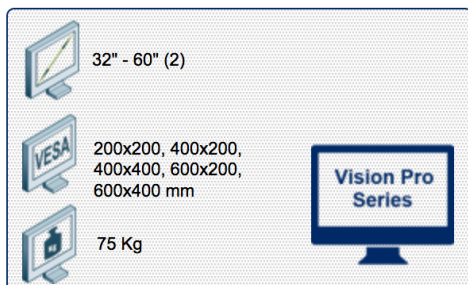

Compatibilité écran: 32" - 60" (2)  
Poids Supporté: 75 Kg  
Norme VESA: 200x200, 400x200, 400x400, 600x200, 600x400 mm  
Centre de l'écran: Réglable entre 126 et 151 cm

N'hésitez pas de nous contacter si vous avez des questions au sujet de cette gamme de produits.

#### Equipements:

- \* 2 Supports écrans Vesa-Standards:  
200x200, 400x200, 400x400, 600x200, 600x400 mm
- \* Compatible avec presque tous les écrans du marché
- \* Hauteur au centre de l'écran réglable entre 126 cm et 151 cm
- \* Positionnement des écrans côte à côte
- \* Supporte jusqu'à 75 kg
- \* Système de câbles intégré, 4 roues dont deux avec freins
- \* Multiprise intégrée
- \* Plate-forme 40 cm x 50 cm réglable en hauteur supportant jusque 20 Kg
- \* Ensemble support visioconférence inclus
- \* composants supplémentaires disponibles
- \* Garantie: 5 ans \* Coloris : Noir