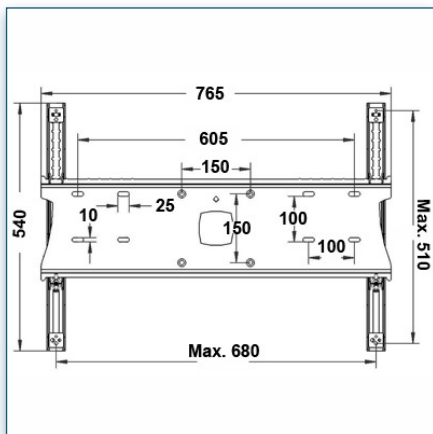

Garantie: 5 ans

000.440.850

Noir

-

-

440.850