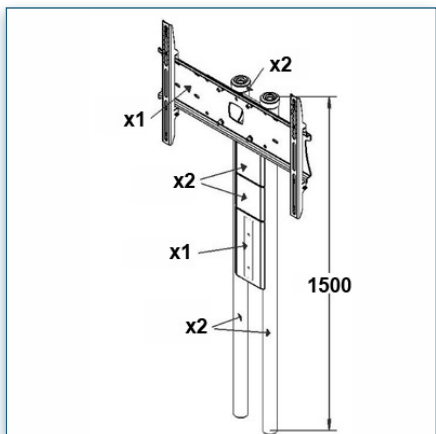

Garantie: 5 ans

000.440.850

Noir

-

-

440.850