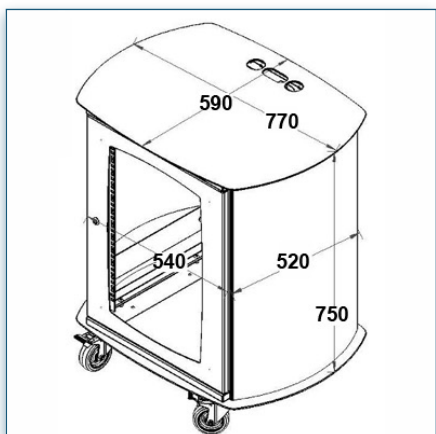

Garantie: 5 ans

000.440.850

Noir

-

-

440.850