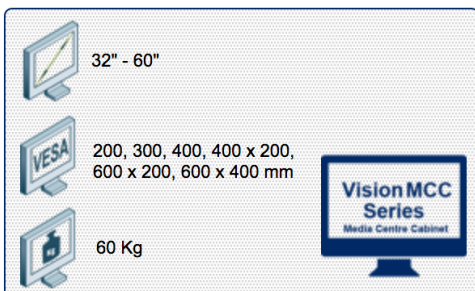

Compatibilité écran: 32" - 60"
Poids Supporté: 60 Kg
Norme VESA: 200, 300, 400, 400 x 200,
600 x 200, 600 x 400 mm
Centre de l'écran: réglable entre 126 et 151 cm

Chariot Stand Vision MCC Design 150 cm pour 1 écran de 30" - 60" 60 Kg

Equipements:

- * Support écran Vesa-Standards:
200, 300, 400, 400x200, 600x200, 600x400 mm
 - * Compatible avec presque tous les écrans du marché
 - * Hauteur au centre de l'écran de 126 à 151 cm
 - * Supporte jusqu'à 60 kg
 - * Système de câbles intégré au meuble
 - * Compartiment Design de rangement sécurisé des appareils audio
Dimensions intérieures: 48 cm x 70 cm x 48 cm
 - * Multiprise intégrée (4 entrées)
 - * Roues (4) de précision équipées de frein à pied
 - * composants supplémentaires disponibles
 - * Garantie: 5 ans
 - * Coloris : Noir
- Préciser la marque et le modèle de votre écran !