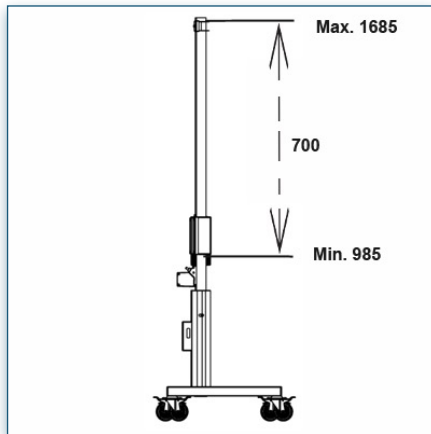

Garantie: 5 ans

000.440.845

Noir

-

-

440.845