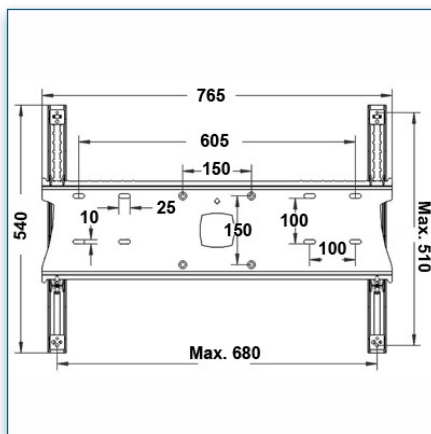

Garantie: 5 ans

000.440.845

Noir

-

-

440.845