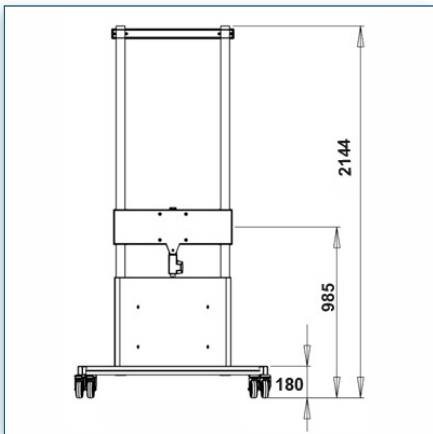

Garantie: 5 ans

000.440.845

Noir

-

-

440.845