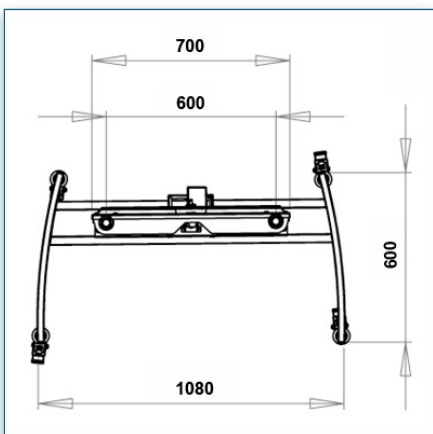

Garantie: 5 ans

000.440.845

Noir

-

-

440.845