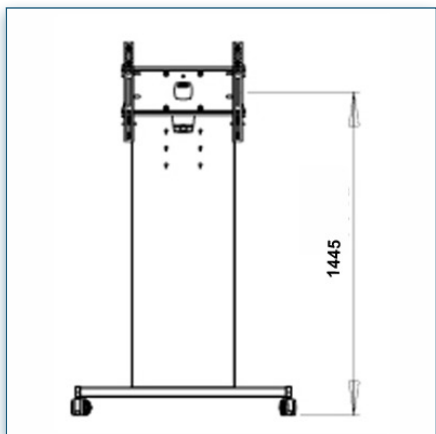

Compatibilité écran: 30" - 57"
Poids Supporté: 80 Kg
Norme VESA: 200, 300, 400, 400 x 200,
600 x 200, 600 x 400 mm
Centre de l'écran: 150 cm

N'hésitez pas de nous contacter si vous avez des questions au sujet de cette gamme de produits.