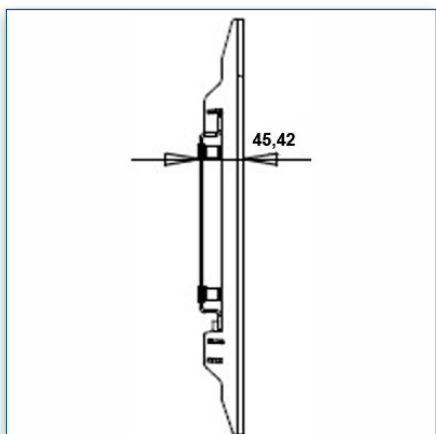

Compatibilité écran: 30" - 57"
Poids Supporté: 80 Kg
Norme VESA: 200, 300, 400, 400 x 200,
600 x 200, 600 x 400 mm
Centre de l'écran: 150 cm

N'hésitez pas de nous contacter si vous avez des questions au sujet de cette gamme de produits.