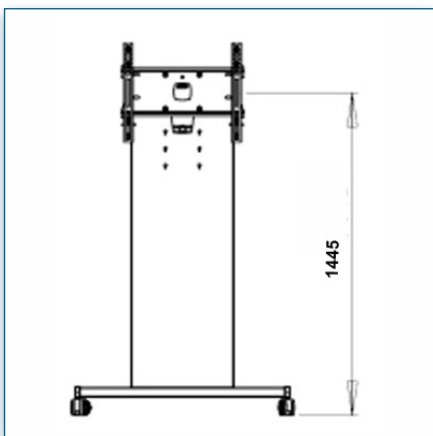

Compatibilité écran: 30" - 57"
Poids Supporté: 80 Kg
Norme VESA: 200, 300, 400, 400 x 200,
600 x 200, 600 x 400 mm
Centre de l'écran: 150 cm

N'hésitez pas de nous contacter si vous avez des questions au sujet de cette gamme de produits.