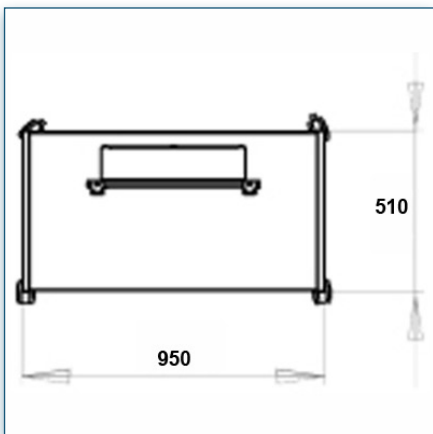

Compatibilité écran: 30" - 57"
Poids Supporté: 80 Kg
Norme VESA: 200, 300, 400, 400 x 200,
600 x 200, 600 x 400 mm
Centre de l'écran: 150 cm

N'hésitez pas de nous contacter si vous avez des questions au sujet de cette gamme de produits.