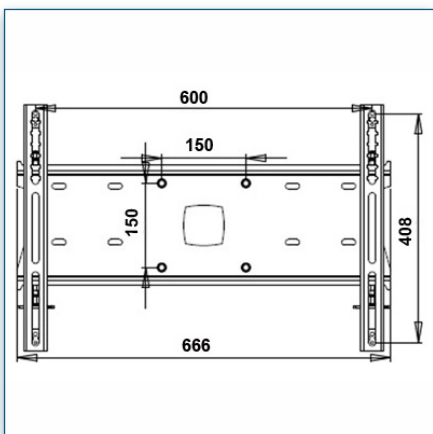

Compatibilité écran: 30" - 57"
Poids Supporté: 80 Kg
Norme VESA: 200, 300, 400, 400 x 200,
600 x 200, 600 x 400 mm
Centre de l'écran: 150 cm

N'hésitez pas de nous contacter si vous avez des questions au sujet de cette gamme de produits.