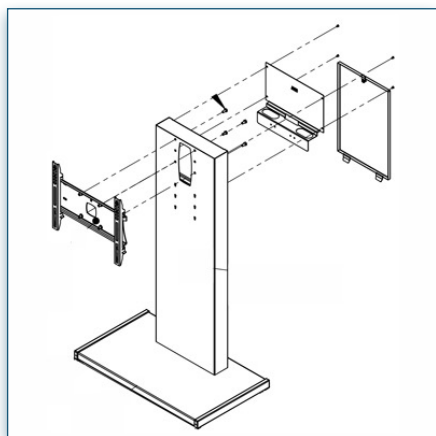

Compatibilité écran: 30" - 57"
Poids Supporté: 80 Kg
Norme VESA: 200, 300, 400, 400 x 200,
600 x 200, 600 x 400 mm
Centre de l'écran: 150 cm

N'hésitez pas de nous contacter si vous avez des questions au sujet de cette gamme de produits.