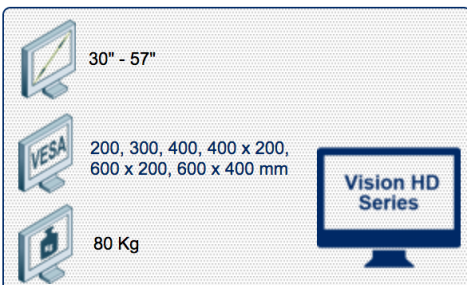

N'hésitez pas de nous contacter si vous avez des questions au sujet de cette gamme de produits.

Garantie: 5 ans

000.440.843

Laqué Noir

-

-

440.843