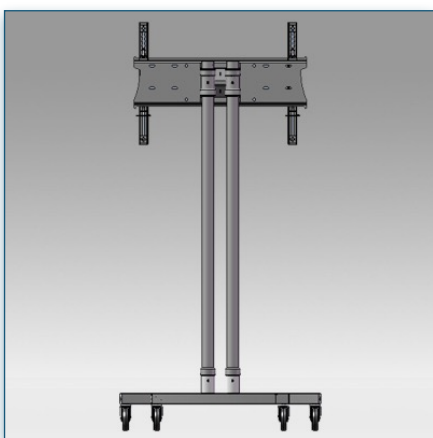

Compatibilité écran: 32" - 80"
 Poids Supporté: 80 Kg
 Norme VESA: 200x200, 400x200, 400x400,
 600x200, 600x400 mm
 Centre de l'écran: 171 cm

32" - 80"

VESA 200x200, 400x200, 400x400, 600x200, 600x400 mm