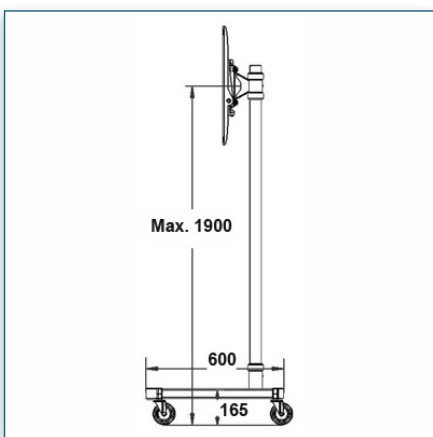

- Garantie: 5 ans
- 000.440.840
- Aluminium
- -
- -
- 440.840