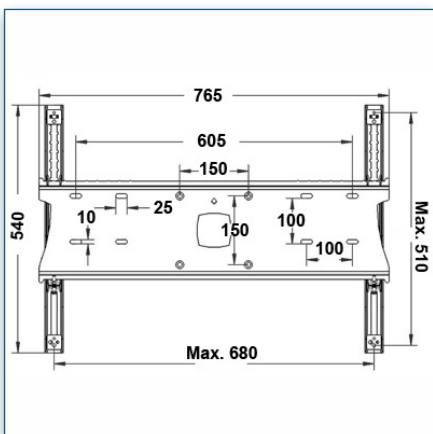

- Garantie: 5 ans
- 000.440.840
- Aluminium
- -
- -
- 440.840