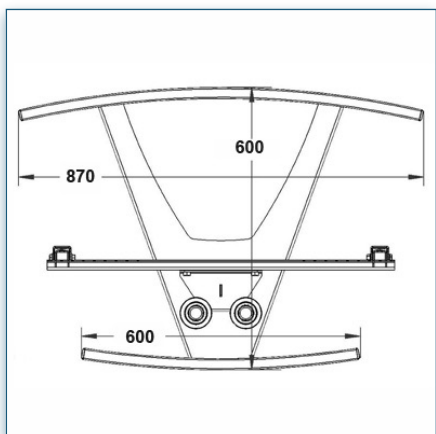

- Garantie: 5 ans
- 000.440.840
- Aluminium
- -
- -
- 440.840