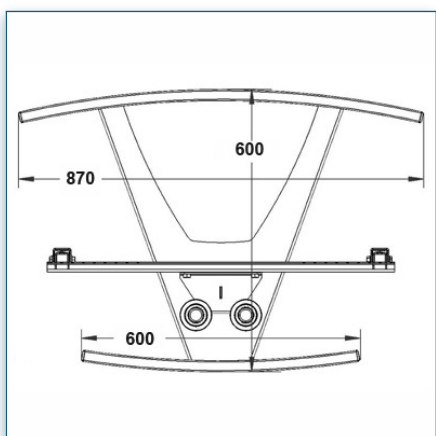

N'hésitez pas de nous contacter si vous avez des questions au sujet de cette gamme de produits.