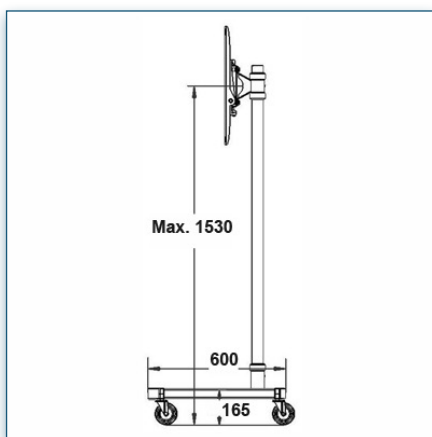

Compatibilité écran: 32" - 80"
Poids Supporté: 80 Kg
Norme VESA: 200x200, 400x200, 400x400,
600x200, 600x400 mm
Centre de l'écran: 141 cm

32" - 80"

200x200, 400x200,
400x400, 600x200,
600x400 mm

80 Kg

Vision Tube Series

N'hésitez pas de nous contacter si vous avez des questions au sujet de cette gamme de produits.

Garantie: 5 ans

000.440.839

Aluminium

-

-

440.839