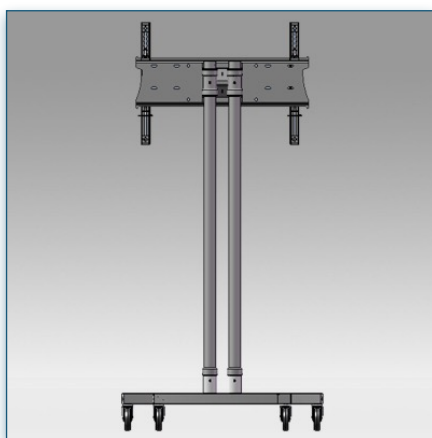

Compatibilité écran: 32" - 80"  
 Poids Supporté: 80 Kg  
 Norme VESA: 200x200, 400x200, 400x400,  
 600x200, 600x400 mm  
 Centre de l'écran: 141 cm

32" - 80"

200x200, 400x200,  
 400x400, 600x200,  
 600x400 mm