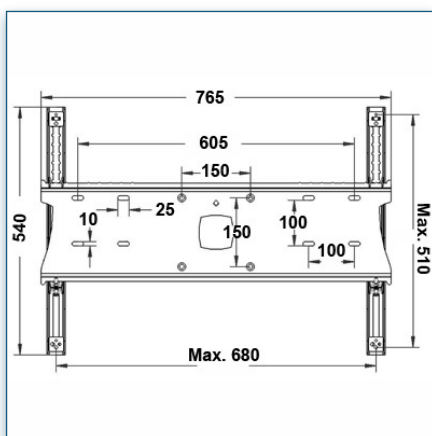

N'hésitez pas de nous contacter si vous avez des questions au sujet de cette gamme de produits.