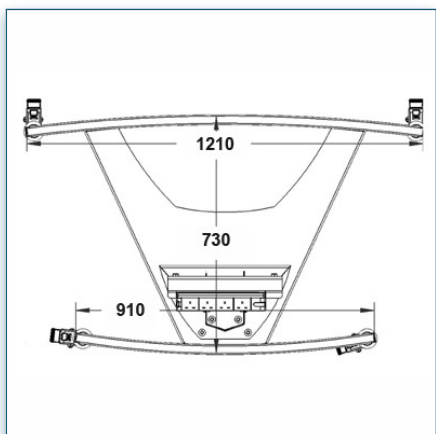

Garantie: 5 ans

000.440.838

Aluminium

-

-

440.838