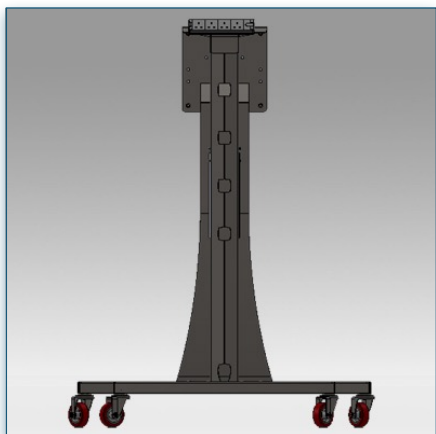

Garantie: 5 ans

000.440.838

Aluminium

-

-

440.838