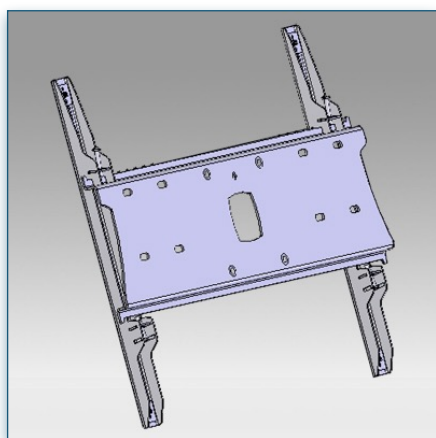

Compatibilité écran: 71" - 108"
 Poids Supporté: 250 Kg
 Norme VESA: 200x200, 400x200, 400x400,
 600x200, 600x400 mm
 Centre de l'écran: 150 cm

71" - 108"

VESA
 200x200, 400x200,
 400x400, 600x200,
 600x400 mm