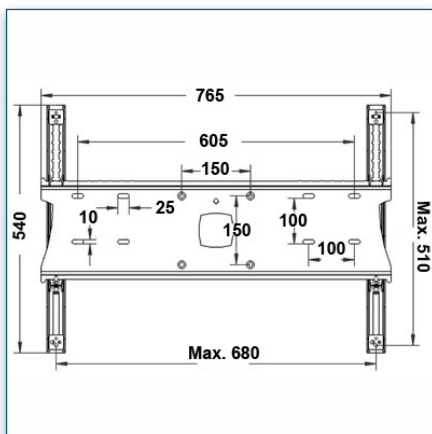

Garantie: 5 ans

000.440.838

Aluminium

-

-

440.838