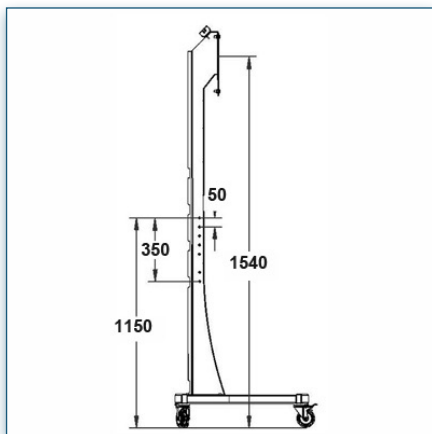

Garantie: 5 ans

000.440.838

Aluminium

-

-

440.838