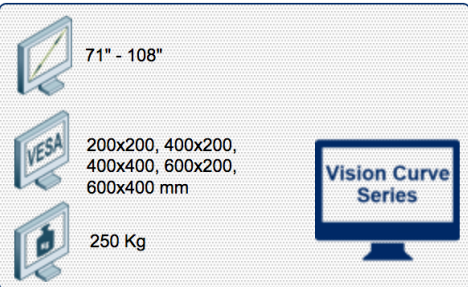

N'hésitez pas de nous contacter si vous avez des questions au sujet de cette gamme de produits.

Garantie: 5 ans

000.440.838

Aluminium

-

-

440.838