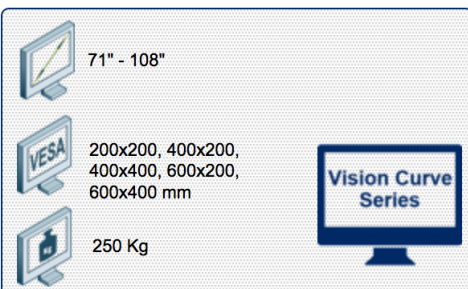

Compatibilité écran: 71" - 108"

Poids Supporté: 250 Kg

Norme VESA: 200x200, 400x200, 400x400, 600x200, 600x400 mm

Centre de l'écran: 150 cm

#### Equipements:

- \* Support écran Vesa-Standards: 200x200, 400x200, 400x400, 600x200, 600x400 mm
- \* Compatible avec presque tous les écrans du marché
- \* Hauteur au centre de l'écran de 150 cm
- \* Supporte jusqu'à 250 kg
- \* Système de câbles intégré
- \* Multiprise intégrée
- \* Roues (4) de précision équipées de frein à pied
- \* composants supplémentaires disponibles
- \* Garantie: 5 ans
- \* Coloris : Noir