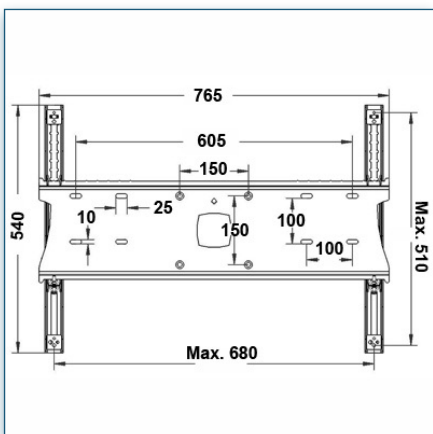

Garantie: 5 ans

000.440.836

Aluminium

-

-

440.836