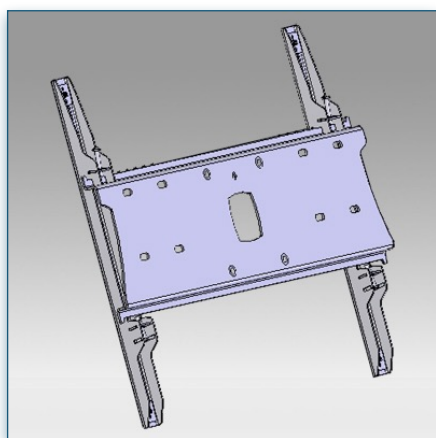

N'hésitez pas de nous contacter si vous avez des questions au sujet de cette gamme de produits.