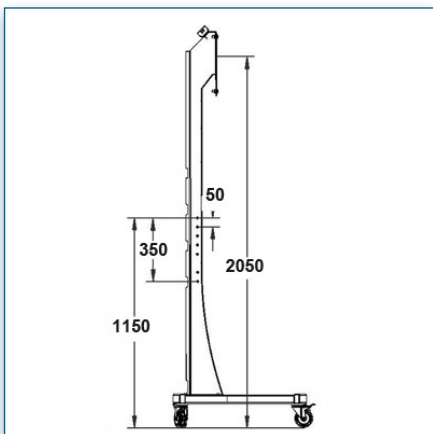

Garantie: 5 ans

000.440.836

Aluminium

-

-

440.836