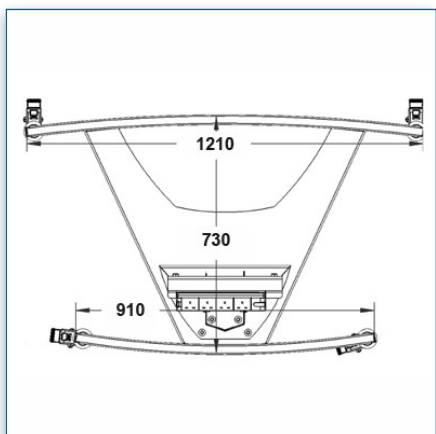

Garantie: 5 ans

000.440.836

Aluminium

-

-

440.836