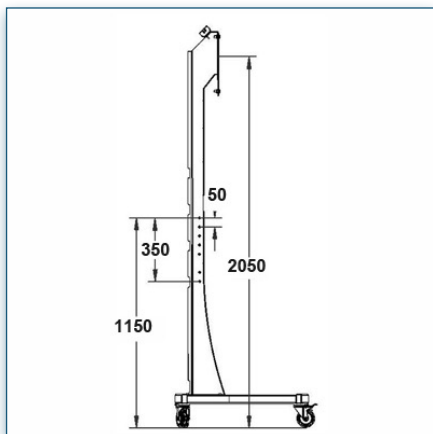

Garantie: 5 ans

000.440.835

Noir

-

-

440.835