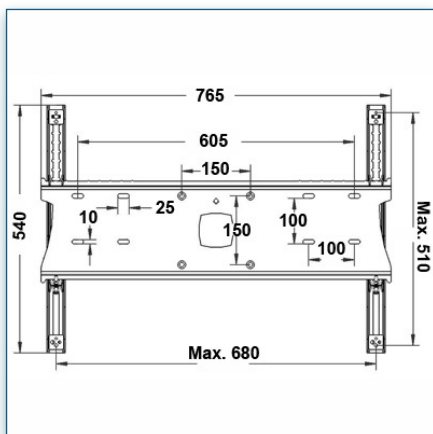

Garantie: 5 ans

000.440.835

Noir

-

-

440.835