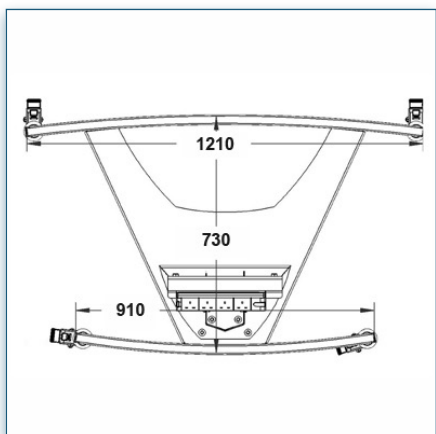

Garantie: 5 ans

000.440.835

Noir

-

-

440.835