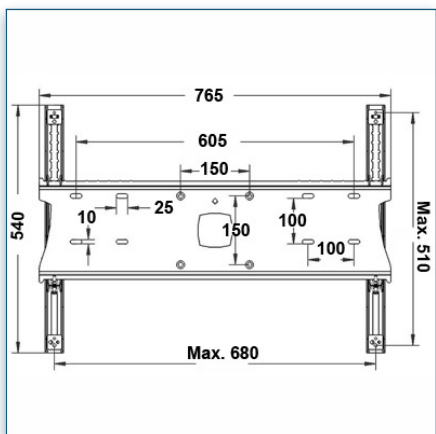

Garantie: 5 ans

000.440.834

Aluminium

-

-

440.834