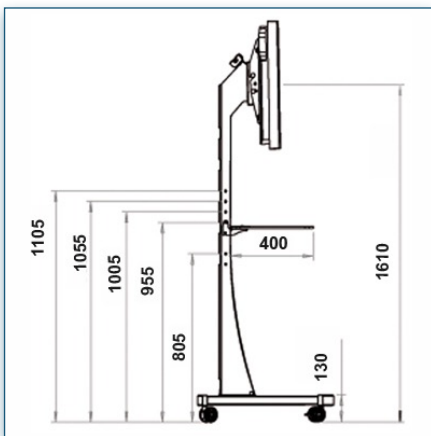

Garantie: 5 ans

000.440.834

Aluminium

-

-

440.834