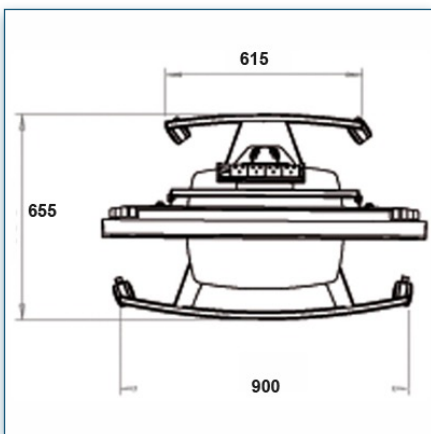

Garantie: 5 ans

000.440.834

Aluminium

-

-

440.834