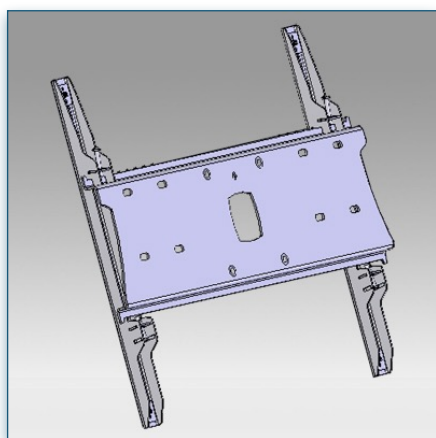

Compatibilité écran: 32" - 80"  
 Poids Supporté: 100 Kg  
 Norme VESA: 200x200, 400x200, 400x400,  
 600x200, 600x400 mm  
 Centre de l'écran: 150 cm

32" - 80"

200x200, 400x200,  
400x400, 600x200,  
600x400 mm