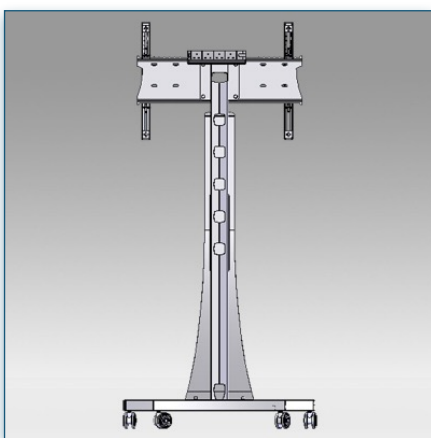

Compatibilité écran: 32" - 80"  
 Poids Supporté: 100 Kg  
 Norme VESA: 200x200, 400x200, 400x400,  
 600x200, 600x400 mm  
 Centre de l'écran: 150 cm

32" - 80"

200x200, 400x200,  
400x400, 600x200,  
600x400 mm