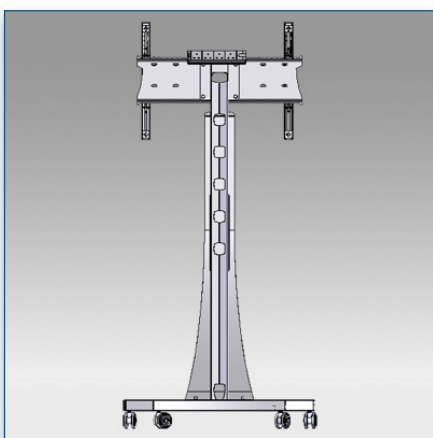

Compatibilité écran: 32" - 80"
 Poids Supporté: 100 Kg
 Norme VESA: 200x200, 400x200, 400x400,
 600x200, 600x400 mm
 Centre de l'écran: 150 cm

32" - 80"
 200x200, 400x200,
 400x400, 600x200,
 600x400 mm
 100 Kg
Vision Curve Series