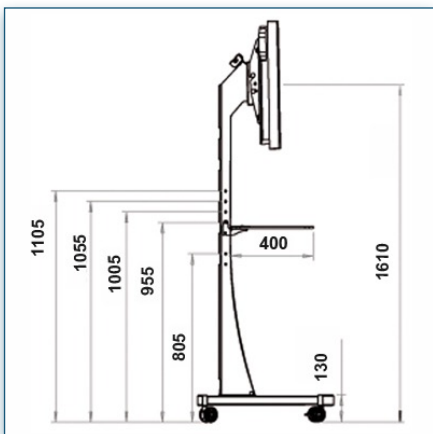

Garantie: 5 ans

000.440.833

Noir

-

-

440.833