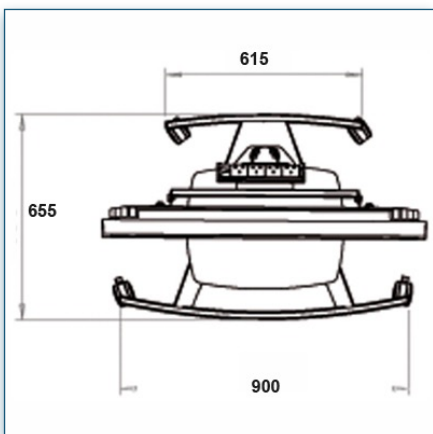

Garantie: 5 ans

000.440.833

Noir

-

-

440.833