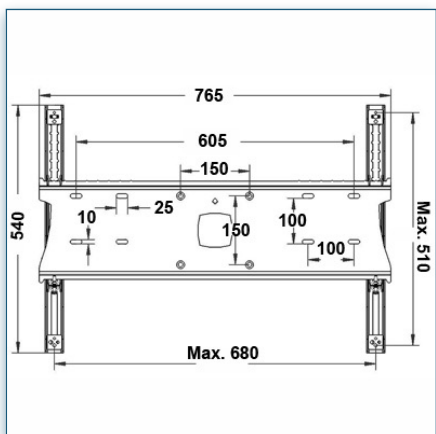

Garantie: 5 ans

000.440.833

Noir

-

-

440.833