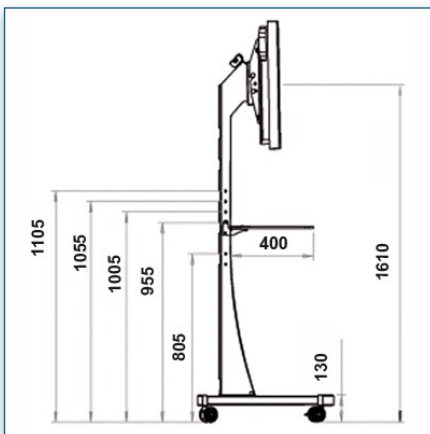

- Garantie: 5 ans
- 000.440.832
- Aluminium
- -
- -
- 440.832