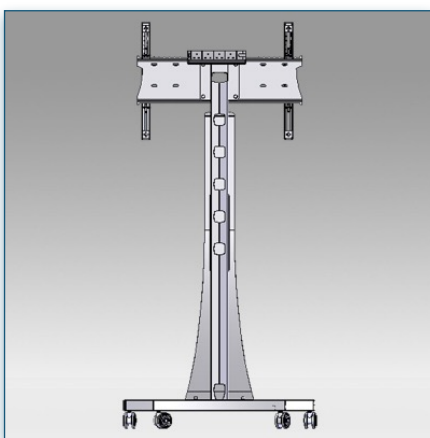

Compatibilité écran: 32" - 80"
 Poids Supporté: 75 Kg
 Norme VESA: 200x200, 400x200, 400x400,
 600x200, 600x400 mm
 Centre de l'écran: 150 cm

32" - 80"

VESA 200x200, 400x200, 400x400, 600x200, 600x400 mm