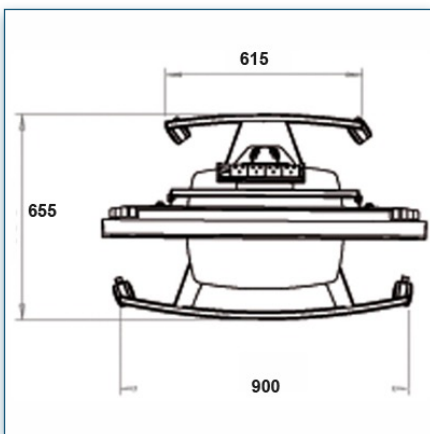

- Garantie: 5 ans
- 000.440.832
- Aluminium
- -
- -
- 440.832