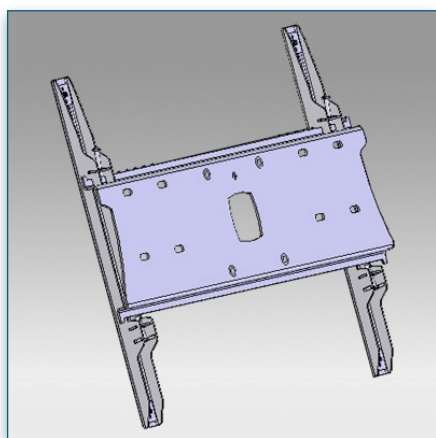

Compatibilité écran: 32" - 80"
 Poids Supporté: 75 Kg
 Norme VESA: 200x200, 400x200, 400x400,
 600x200, 600x400 mm
 Centre de l'écran: 150 cm

32" - 80"

VESA 200x200, 400x200, 400x400, 600x200, 600x400 mm