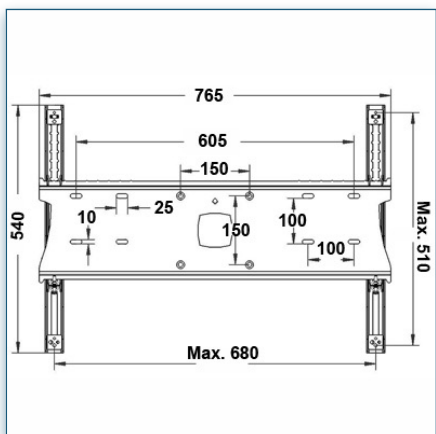

- Garantie: 5 ans
- 000.440.832
- Aluminium
- -
- -
- 440.832