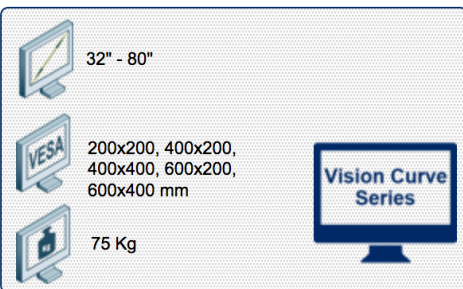

Compatibilité écran: 32" - 80"  
 Poids Supporté: 75 Kg  
 Norme VESA: 200x200, 400x200, 400x400,  
 600x200, 600x400 mm  
 Centre de l'écran: 150 cm

 N'hésitez pas de nous contacter si vous avez des questions au sujet de cette gamme de produits.

#### Equipements:

- \* Support écran Vesa-Standards: 200x200, 400x200, 400x400, 600x200, 600x400 mm
- \* Compatible avec presque tous les écrans du marché
- \* Hauteur au centre de l'écran de 150 cm
- \* Supporte jusqu'à 75 kg
- \* Système de câbles intégré
- \* Multiprise intégrée
- \* Roues (4) de précision équipées de frein à pied
- \* composants supplémentaires disponibles
- \* Garantie: 5 ans
- \* Coloris : Aluminium