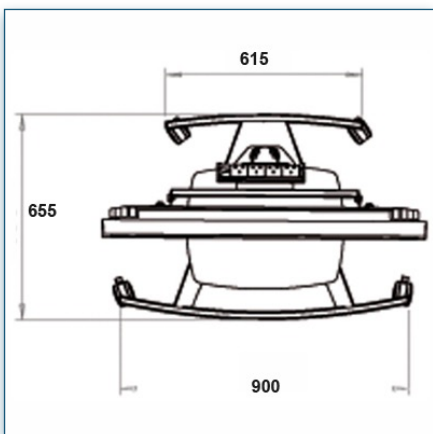

- Garantie: 5 ans
- 000.440.831
- Noir
- -
- -
- 440.831