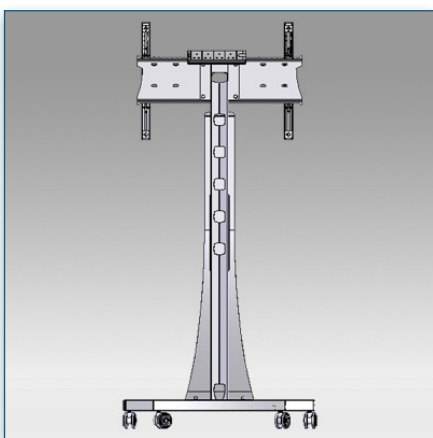

Compatibilité écran: 32" - 80"
 Poids Supporté: 75 Kg
 Norme VESA: 200x200, 400x200, 400x400,
 600x200, 600x400 mm
 Centre de l'écran: 150 cm

32" - 80"
 200x200, 400x200,
 400x400, 600x200,
 600x400 mm
 75 Kg
Vision Curve Series