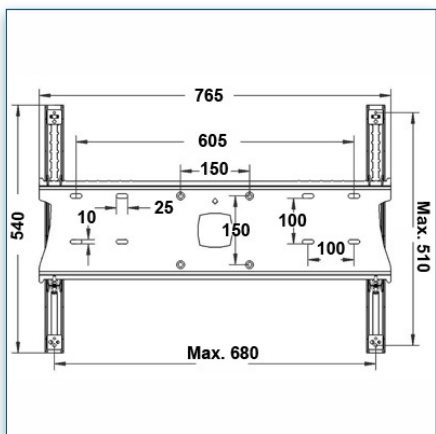

- Garantie: 5 ans
- 000.440.831
- Noir
- -
- -
- 440.831