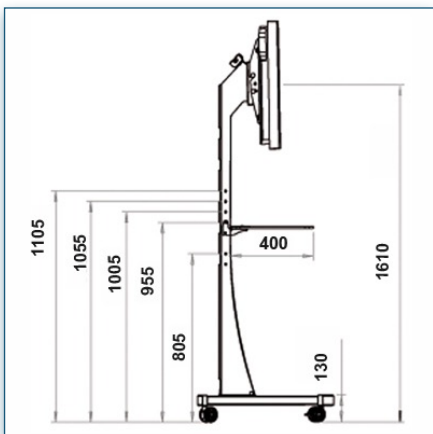

- Garantie: 5 ans
- 000.440.831
- Noir
- -
- -
- 440.831