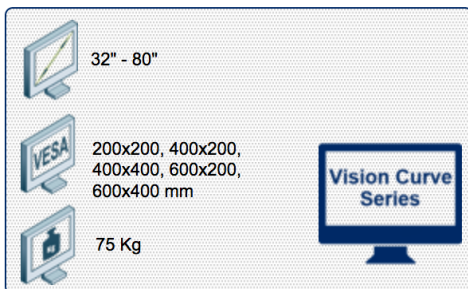

Compatibilité écran: 32" - 80"
 Poids Supporté: 75 Kg
 Norme VESA: 200x200, 400x200, 400x400,
 600x200, 600x400 mm
 Centre de l'écran: 150 cm

N'hésitez pas de nous contacter si vous avez des questions au sujet de cette gamme de produits.

Equipements:

- * Support écran Vesa-Standards: 200x200, 400x200, 400x400, 600x200, 600x400 mm
- * Compatible avec presque tous les écrans du marché
- * Hauteur au centre de l'écran de 150 cm
- * Supporte jusqu'à 75 kg
- * Système de câbles intégré
- * Multiprise intégrée
- * Roues (4) de précision équipées de frein à pied
- * composants supplémentaires disponibles
- * Garantie: 5 ans
- * Coloris : Noir