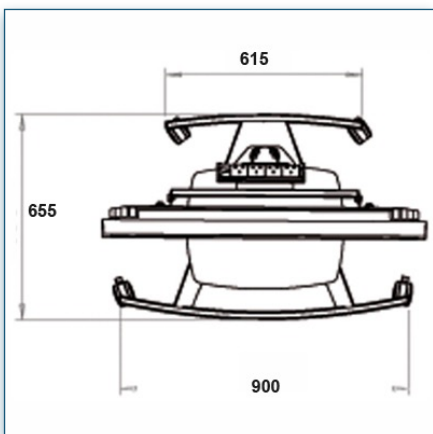

- Garantie: 5 ans
- 000.440.830
- Aluminium
- -
- -
- 440.830