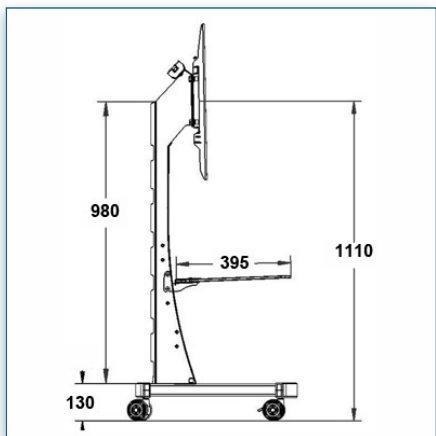

- Garantie: 5 ans
- 000.440.830
- Aluminium
- -
- -
- 440.830