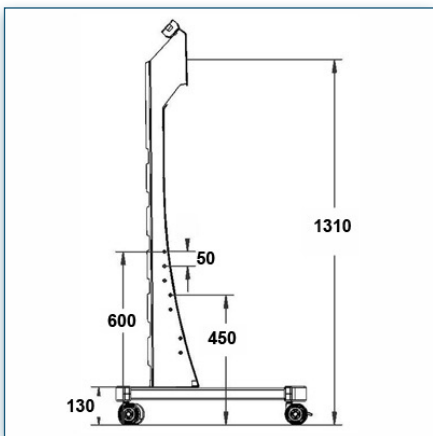

- Garantie: 5 ans
- 000.440.830
- Aluminium
- -
- -
- 440.830