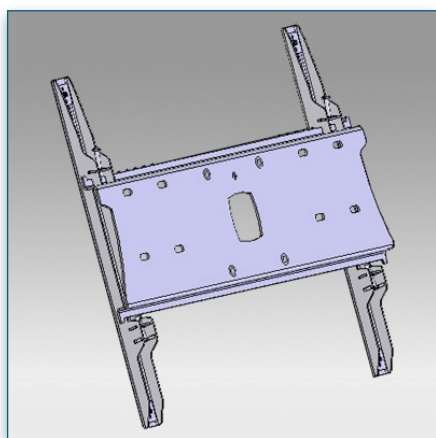

Compatibilité écran: 32" - 80"  
 Poids Supporté: 100 Kg  
 Norme VESA: 200x200, 400x200, 400x400,  
 600x200, 600x400 mm  
 Centre de l'écran: 120 cm

32" - 80"  
 200x200, 400x200,  
 400x400, 600x200,  
 600x400 mm  
 100 Kg