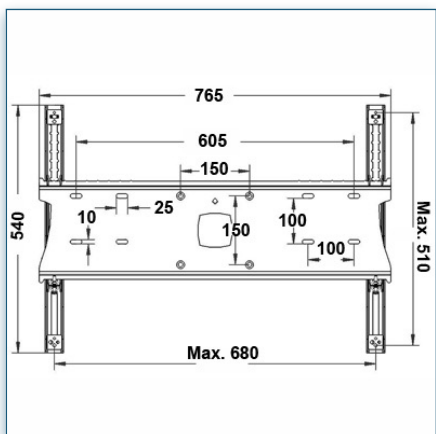

- Garantie: 5 ans
- 000.440.830
- Aluminium
- -
- -
- 440.830