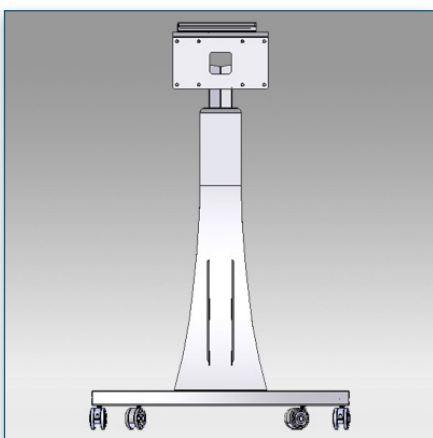

Compatibilité écran: 32" - 80"  
 Poids Supporté: 100 Kg  
 Norme VESA: 200x200, 400x200, 400x400,  
 600x200, 600x400 mm  
 Centre de l'écran: 120 cm

32" - 80"  
 200x200, 400x200,  
 400x400, 600x200,  
 600x400 mm  
 100 Kg