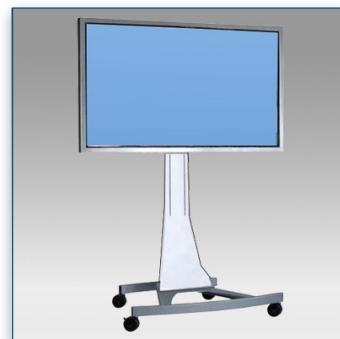

- Garantie: 5 ans
- 000.440.830
- Aluminium
- -
- -
- 440.830