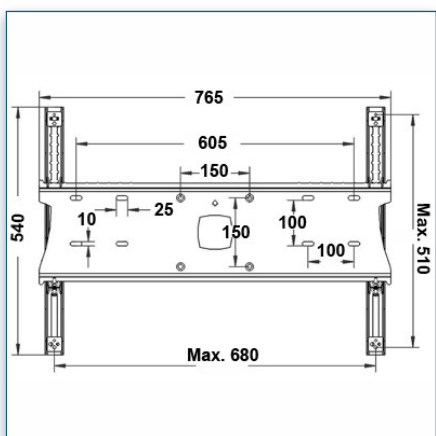

- Garantie: 5 ans
- 000.440.829
- Noir
- -
- -
- 440.829