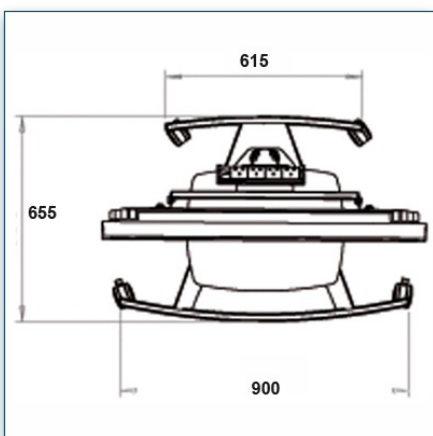

- Garantie: 5 ans
- 000.440.829
- Noir
- -
- -
- 440.829