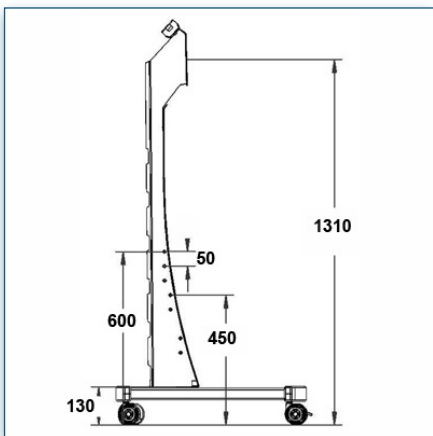

- Garantie: 5 ans
- 000.440.829
- Noir
- -
- -
- 440.829