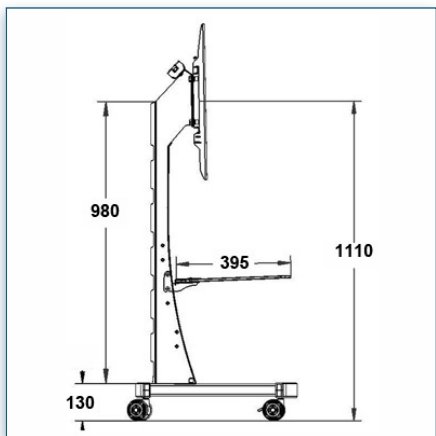

- Garantie: 5 ans
- 000.440.829
- Noir
- -
- -
- 440.829