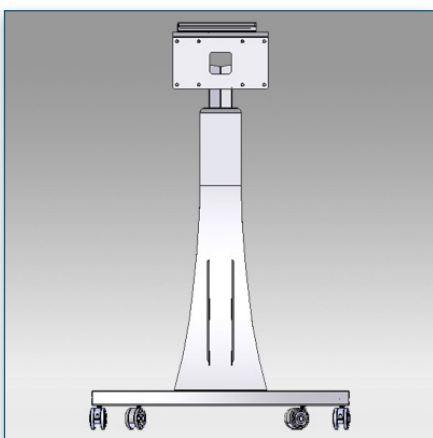

Compatibilité écran: 32" - 80"
 Poids Supporté: 100 Kg
 Norme VESA: 200x200, 400x200, 400x400, 600x200, 600x400 mm
 Centre de l'écran: 120 cm

32" - 80"

VESA 200x200, 400x200, 400x400, 600x200, 600x400 mm