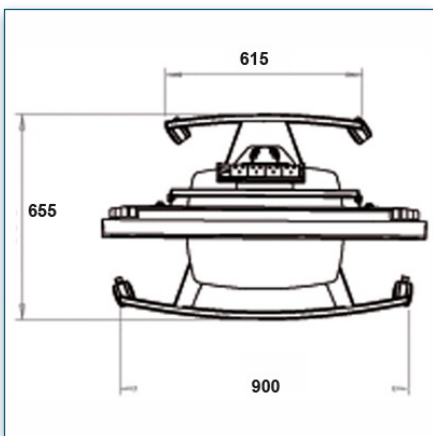

- Garantie: 5 ans
- 000.440.828
- Aluminium
- -
- -
- 440.828