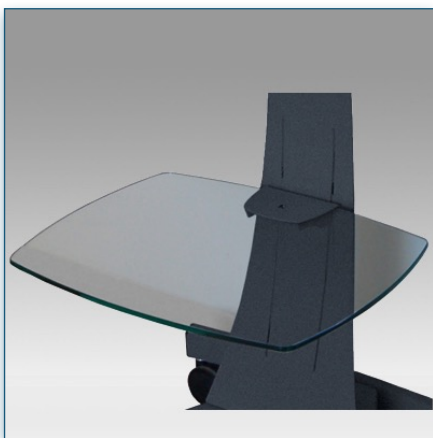

Compatibilité écran: 32" - 60"
 Poids Supporté: 75 Kg
 Norme VESA: 200x200, 400x200, 400x400, 600x200, 600x400 mm
 Centre de l'écran: 100 cm

32" - 60"
 200x200, 400x200, 400x400, 600x200, 600x400 mm
 75 Kg
Vision Curve Series