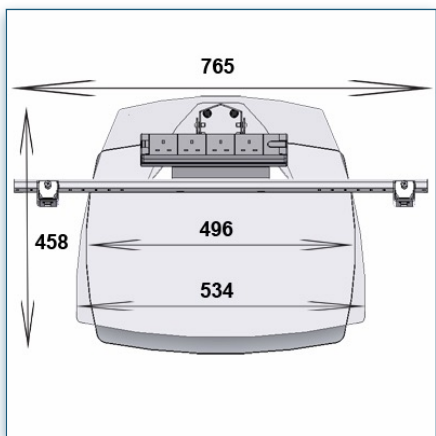

- Garantie: 5 ans
- 000.440.828
- Aluminium
- -
- -
- 440.828