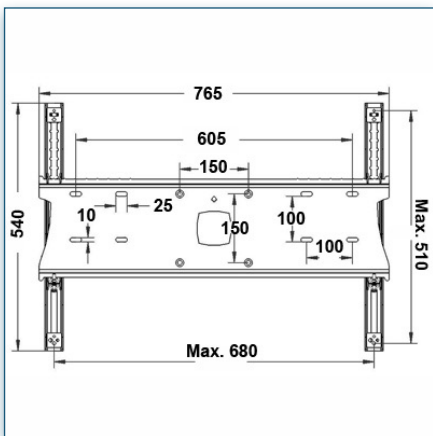

- Garantie: 5 ans
- 000.440.828
- Aluminium
- -
- -
- 440.828