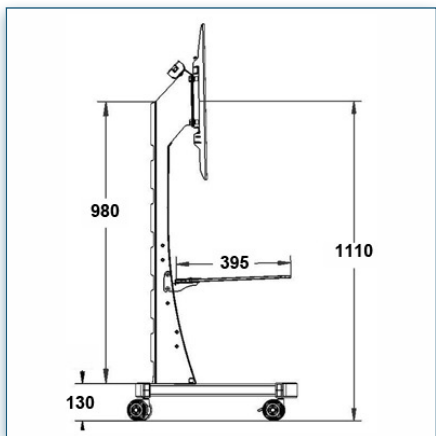

- Garantie: 5 ans
- 000.440.828
- Aluminium
- -
- -
- 440.828