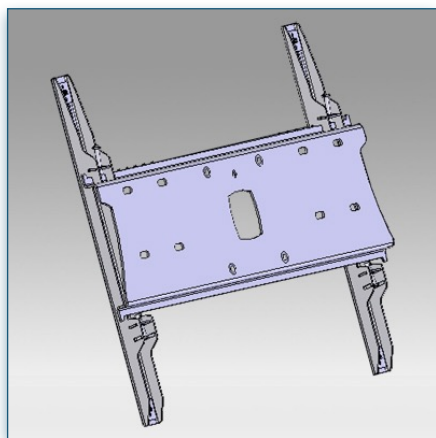

Compatibilité écran: 32" - 60"
 Poids Supporté: 75 Kg
 Norme VESA: 200x200, 400x200, 400x400, 600x200, 600x400 mm
 Centre de l'écran: 100 cm

32" - 60"
 200x200, 400x200, 400x400, 600x200, 600x400 mm
 75 Kg
Vision Curve Series