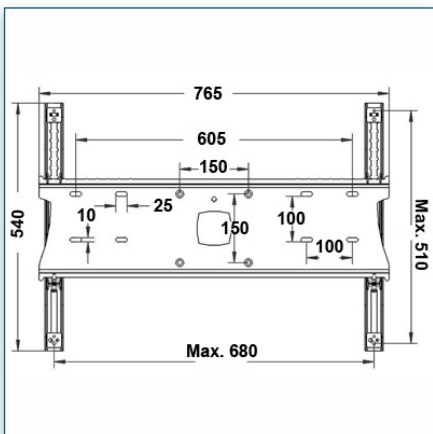

Garantie: 5 ans

000.440.827

Noir

-

-

440.827