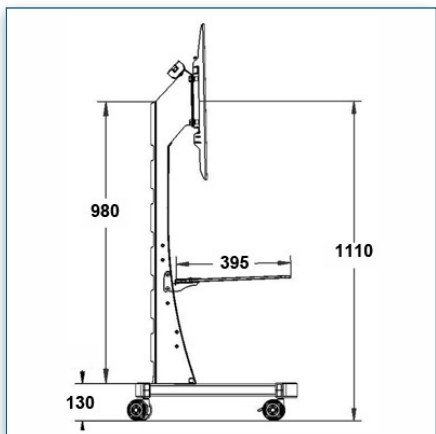

Garantie: 5 ans

000.440.827

Noir

-

-

440.827