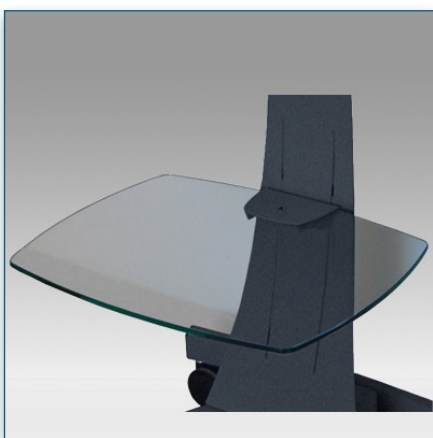

Compatibilité écran: 32" - 60"
 Poids Supporté: 75 Kg
 Norme VESA: 200x200, 400x200, 400x400,
 600x200, 600x400 mm
 Centre de l'écran: 100 cm

32" - 60"

VESA 200x200, 400x200, 400x400, 600x200, 600x400 mm