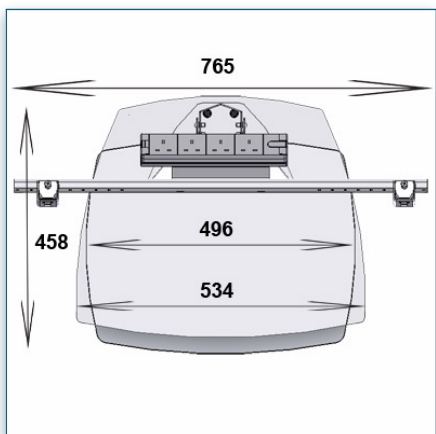

Garantie: 5 ans

000.440.827

Noir

-

-

440.827