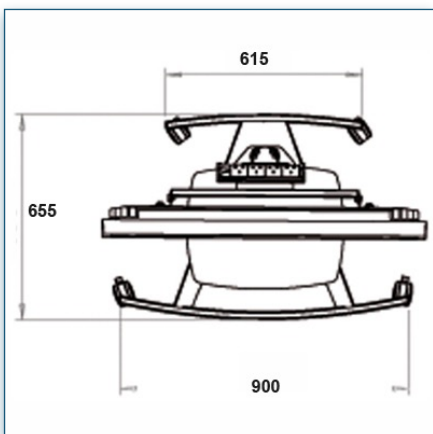

Garantie: 5 ans

000.440.827

Noir

-

-

440.827