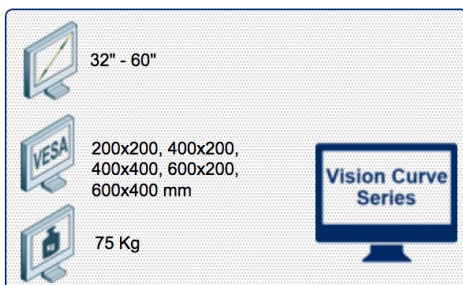

Compatibilité écran: 32" - 60"
 Poids Supporté: 75 Kg
 Norme VESA: 200x200, 400x200, 400x400,
 600x200, 600x400 mm
 Centre de l'écran: 100 cm

N'hésitez pas de nous contacter si vous avez des questions au sujet de cette gamme de produits.

Equipements:

- * Support écran Vesa-Standards: 200x200, 400x200, 400x400, 600x200, 600x400 mm
- * Compatible avec presque tous les écrans du marché
- * Hauteur au centre de l'écran de 100 cm
- * Supporte jusqu'à 75 kg
- * Système de câbles intégré * Multiprise intégrée
- * Plate-forme en verre 40 cm x 50 cm réglable en hauteur supportant jusque 20 Kg
- * Roues (4) de précision équipées de frein à pied
- * Composants supplémentaires disponibles
- * Garantie: 5 ans * Coloris : Noir