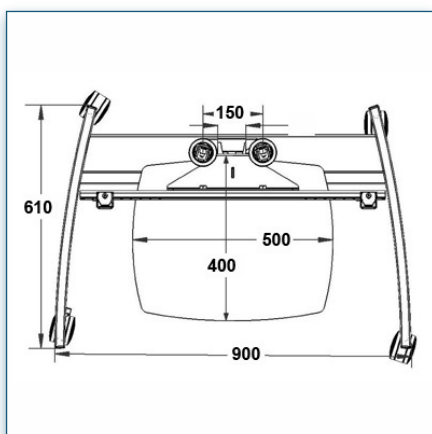

Garantie: 5 ans

000.440.826

Noir

-

-

440.826