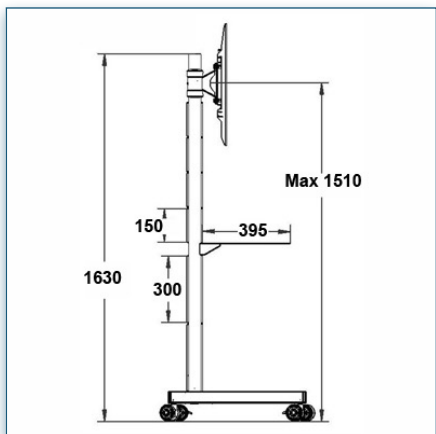

Compatibilité écran: 32" - 60"
 Poids Supporté: 75 Kg
 Norme VESA: 200x200, 400x200, 400x400,
 600x200, 600x400 mm
 Centre de l'écran: Réglable entre 113 et 146 cm

32" - 60"

200x200, 400x200, 400x400, 600x200, 600x400 mm

75 Kg

N'hésitez pas de nous contacter si vous avez des questions au sujet de cette gamme de produits.

Garantie: 5 ans

000.440.826

Noir

-

-

440.826