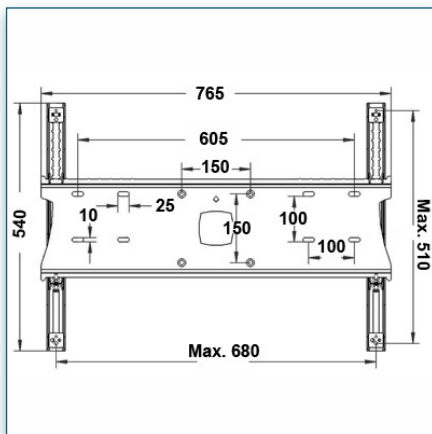

Garantie: 5 ans

000.440.826

Noir

-

-

440.826