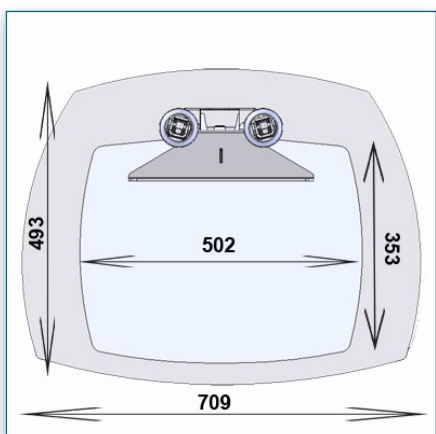

Garantie: 5 ans

000.440.826

Noir

-

-

440.826