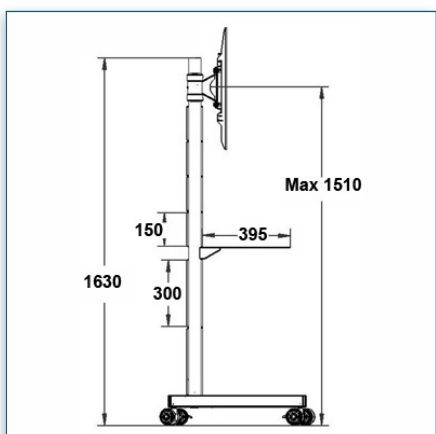

- Garantie: 5 ans
- 000.440.825
- Aluminium
- -
- -
- 440.825