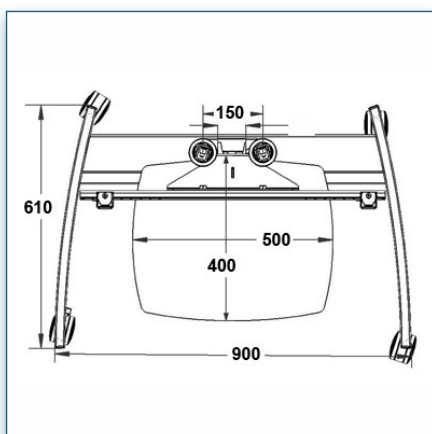

- Garantie: 5 ans
- 000.440.825
- Aluminium
- -
- -
- 440.825