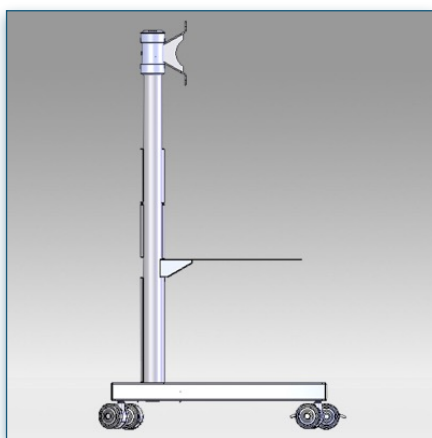

Compatibilité écran: 32" - 60"
 Poids Supporté: 75 Kg
 Norme VESA: 200x200, 400x200, 400x400, 600x200, 600x400 mm
 Centre de l'écran: Réglable entre 113 et 146 cm

32" - 60"

200x200, 400x200, 400x400, 600x200, 600x400 mm