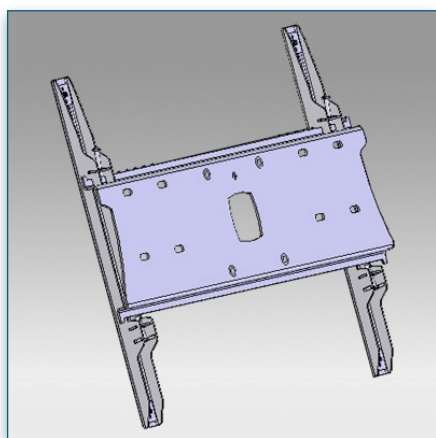

Compatibilité écran: 32" - 60"
 Poids Supporté: 75 Kg
 Norme VESA: 200x200, 400x200, 400x400, 600x200, 600x400 mm
 Centre de l'écran: Réglable entre 113 et 146 cm

32" - 60"

200x200, 400x200, 400x400, 600x200, 600x400 mm