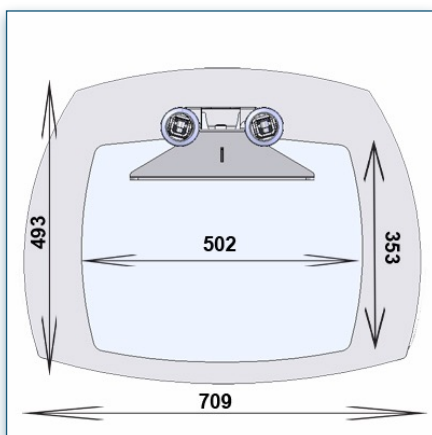

- Garantie: 5 ans
- 000.440.825
- Aluminium
- -
- -
- 440.825