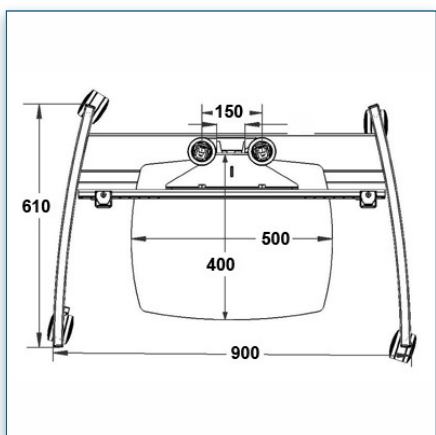

- Garantie: 5 ans
- 000.440.825
- Aluminium
- -
- -
- 440.825