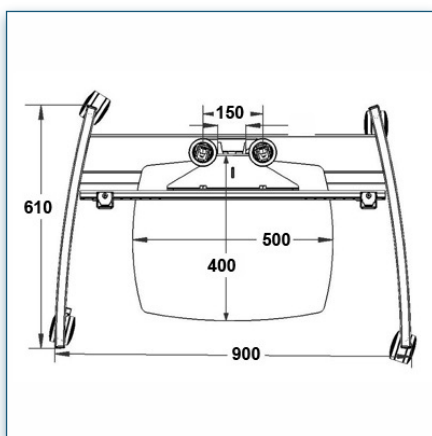

- Garantie: 5 ans
- 000.440.823
- Aluminium
- -
- -
- 440.823