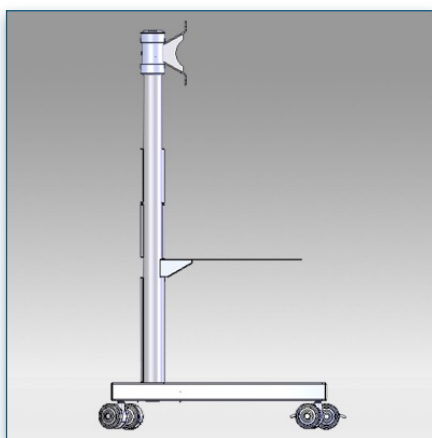

Compatibilité écran: 32" - 60"
 Poids Supporté: 75 Kg
 Norme VESA: 200x200, 400x200, 400x400, 600x200, 600x400 mm
 Centre de l'écran: Réglable entre 63 et 94 cm

32" - 60"

200x200, 400x200, 400x400, 600x200, 600x400 mm