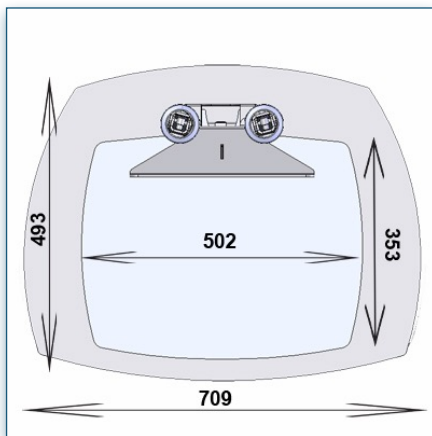

- Garantie: 5 ans
- 000.440.823
- Aluminium
- -
- -
- 440.823