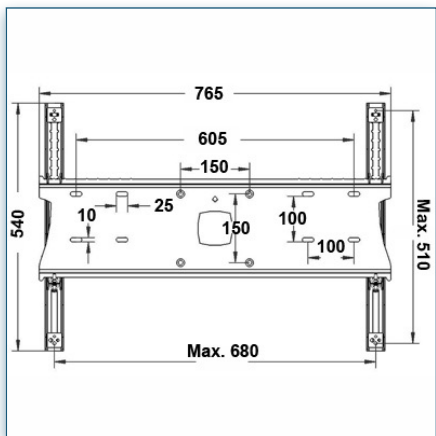

- Garantie: 5 ans
- 000.440.823
- Aluminium
- -
- -
- 440.823