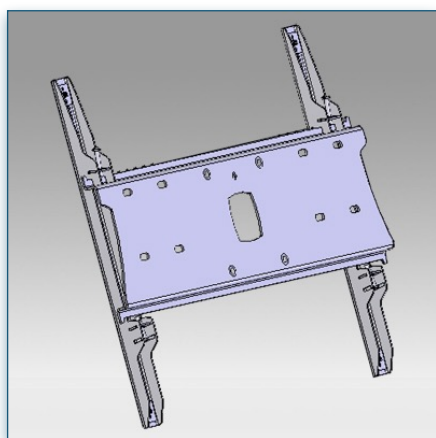

Compatibilité écran: 32" - 60"
 Poids Supporté: 75 Kg
 Norme VESA: 200x200, 400x200, 400x400, 600x200, 600x400 mm
 Centre de l'écran: Réglable entre 63 et 94 cm

32" - 60"

200x200, 400x200, 400x400, 600x200, 600x400 mm