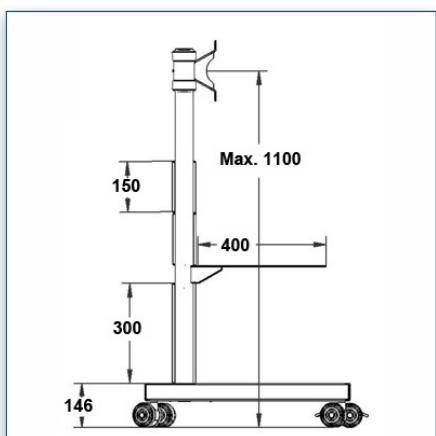

- Garantie: 5 ans
- 000.440.823
- Aluminium
- -
- -
- 440.823