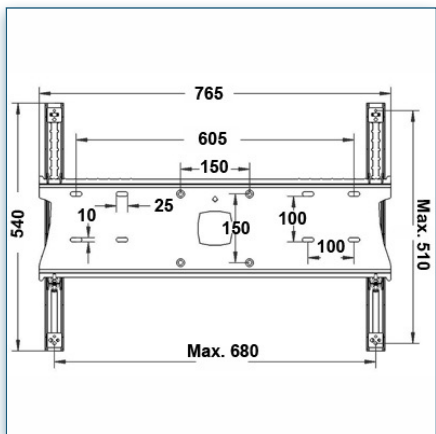

Garantie: 5 ans

000.440.822

Noir

-

-

440.822