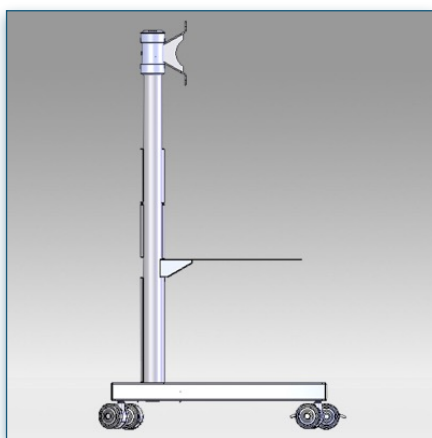

Compatibilité écran: 32" - 60"  
 Poids Supporté: 75 Kg  
 Norme VESA: 200x200, 400x200, 400x400, 600x200, 600x400 mm  
 Centre de l'écran: Réglable entre 63 et 94 cm

32" - 60"

200x200, 400x200, 400x400, 600x200, 600x400 mm

75 Kg

N'hésitez pas de nous contacter si vous avez des questions au sujet de cette gamme de produits.

Garantie: 5 ans

000.440.822

Noir

-

-

440.822