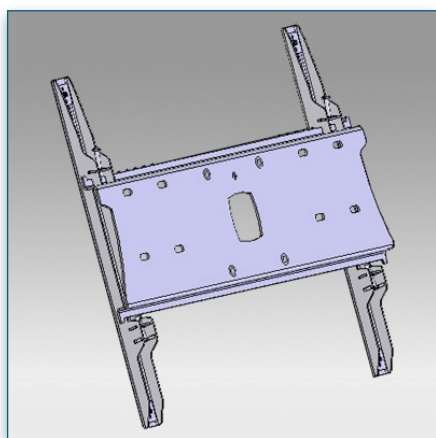

Compatibilité écran: 32" - 60"  
 Poids Supporté: 75 Kg  
 Norme VESA: 200x200, 400x200, 400x400, 600x200, 600x400 mm  
 Centre de l'écran: Réglable entre 63 et 94 cm

32" - 60"

200x200, 400x200, 400x400, 600x200, 600x400 mm