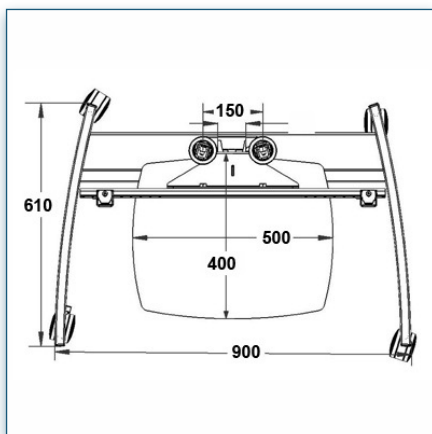

Garantie: 5 ans

000.440.822

Noir

-

-

440.822