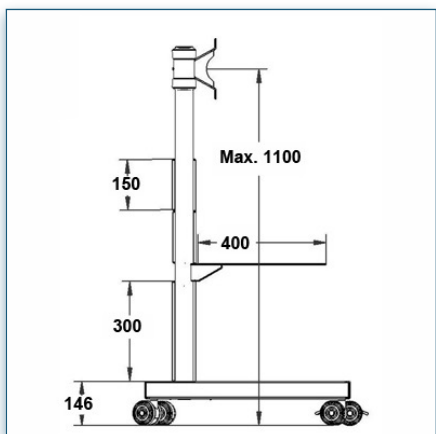

Garantie: 5 ans

000.440.822

Noir

-

-

440.822