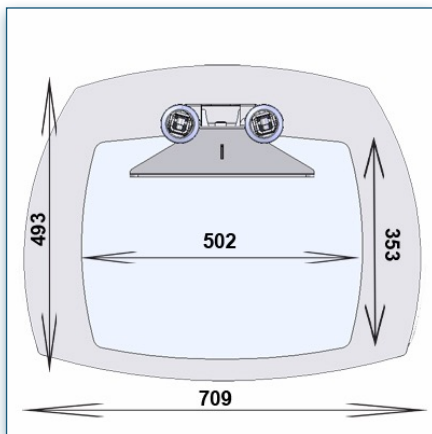

Garantie: 5 ans

000.440.822

Noir

-

-

440.822