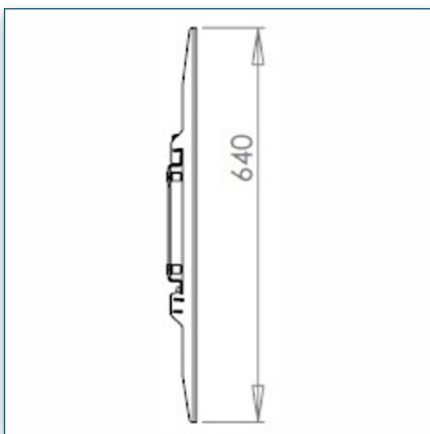

- Garantie: 5 ans
- 000.440.821
- Aluminium
- -
- -
- 440.821