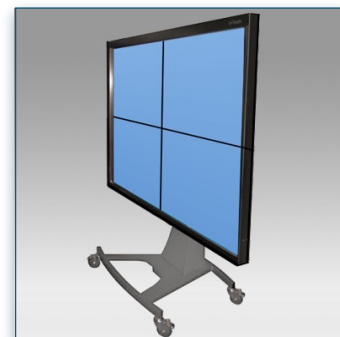

- Garantie: 5 ans
- 000.440.821
- Aluminium
- -
- -
- 440.821