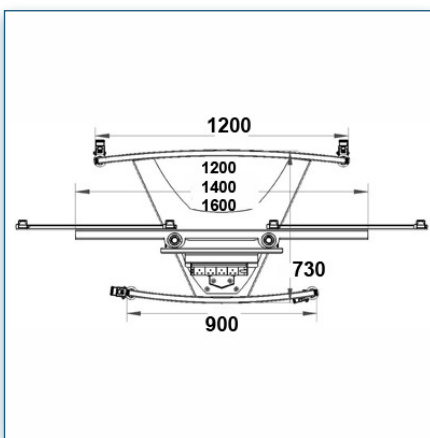

Compatibilité écran: 32" - 108" (4)
 Poids Supporté: 250 Kg
 Norme VESA: 200x200, 400x200, 400x400,
 600x200, 600x400, 800x400, 800x600 mm
 Centre de l'écran: 200 cm

32" - 108" (4)

VESA 200x200, 400x200, 400x400, 600x200, 600x400, 800x400, 800x600 mm