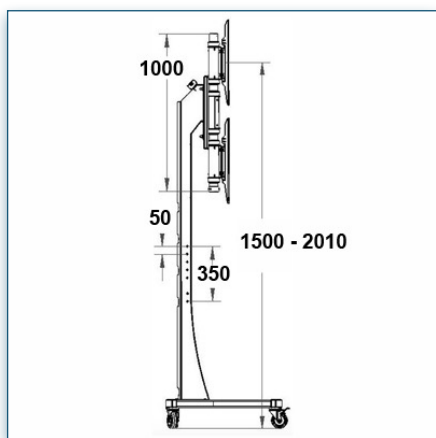

Compatibilité écran: 32" - 108" (4)
 Poids Supporté: 250 Kg
 Norme VESA: 200x200, 400x200, 400x400,
 600x200, 600x400, 800x400, 800x600 mm
 Centre de l'écran: 200 cm

32" - 108" (4)

VESA 200x200, 400x200, 400x400, 600x200, 600x400, 800x400, 800x600 mm