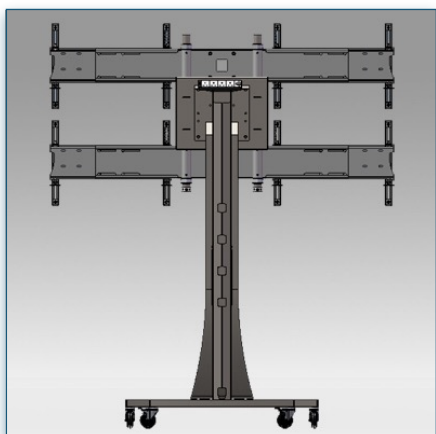

- Garantie: 5 ans
- 000.440.821
- Aluminium
- -
- -
- 440.821