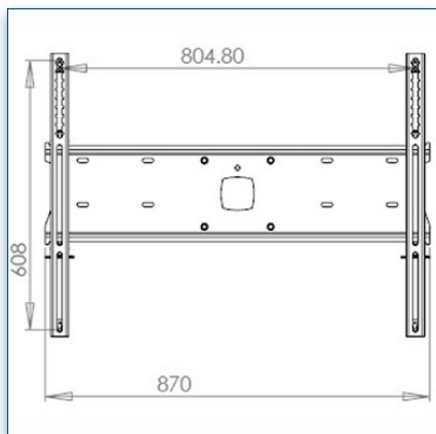

- Garantie: 5 ans
- 000.440.821
- Aluminium
- -
- -
- 440.821