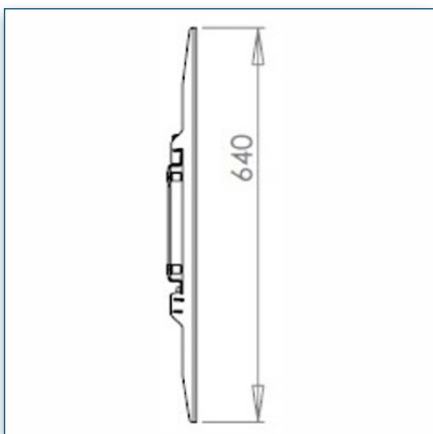

- Garantie: 5 ans
- 000.440.820
- Noir
- -
- -
- 440.820