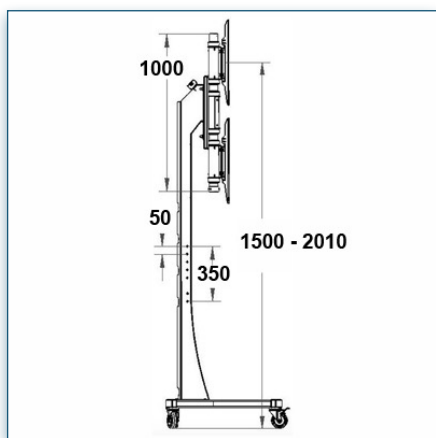

Compatibilité écran: 32" - 108" (4)  
 Poids Supporté: 250 Kg  
 Norme VESA: 200x200, 400x200, 400x400,  
 600x200, 600x400, 800x400, 800x600 mm  
 Centre de l'écran: 200 cm

32" - 108" (4)

200x200, 400x200,  
 400x400, 600x200,  
 600x400, 800x400,  
 800x600 mm

250 Kg

N'hésitez pas de nous contacter si vous avez des questions au sujet de cette gamme de produits.

- Garantie: 5 ans
- 000.440.820
- Noir
- 
- 
- 440.820