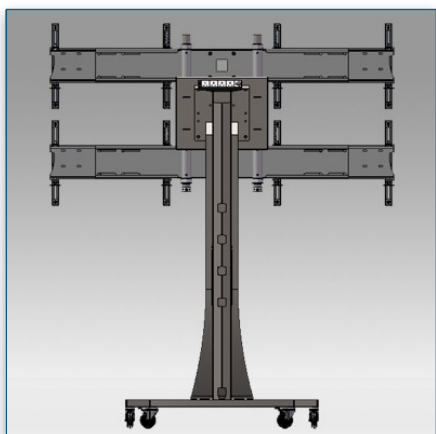

- Garantie: 5 ans
- 000.440.820
- Noir
- -
- -
- 440.820