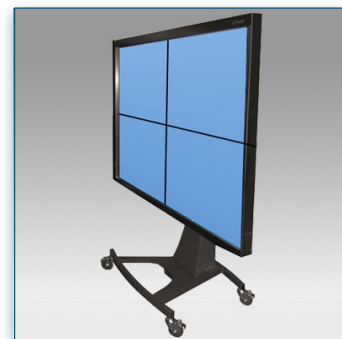

- Garantie: 5 ans
- 000.440.820
- Noir
- -
- -
- 440.820