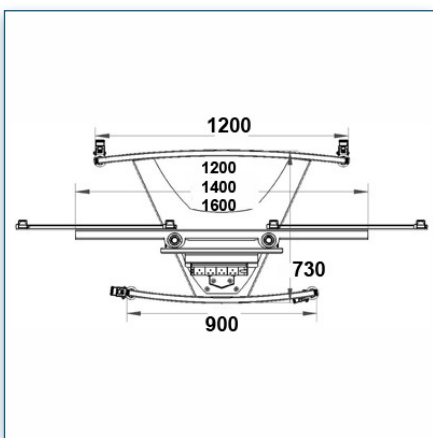

N'hésitez pas de nous contacter si vous avez des questions au sujet de cette gamme de produits.