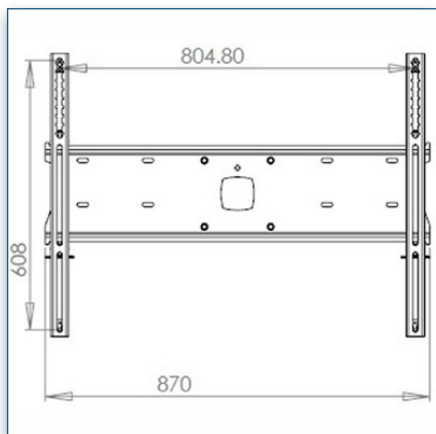

- Garantie: 5 ans
- 000.440.820
- Noir
- -
- -
- 440.820