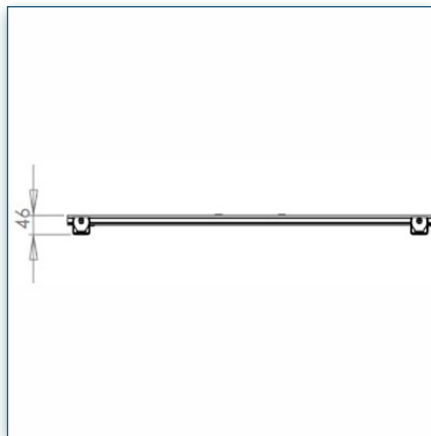

Compatibilité écran: 32" - 108" (4)
 Poids Supporté: 250 Kg
 Norme VESA: 200x200, 400x200, 400x400, 600x200, 600x400, 800x400, 800x600 mm
 Centre de l'écran: 200 cm

VESA
 200x200, 400x200, 400x400, 600x200, 600x400, 800x400, 800x600 mm
 250 Kg