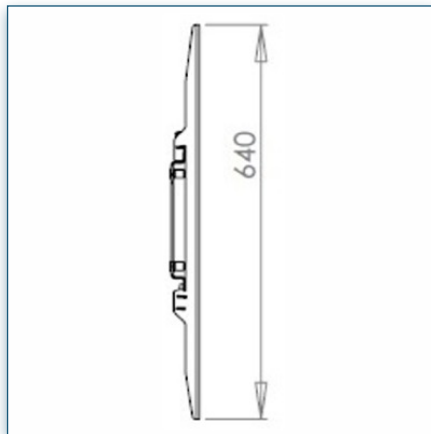

Garantie: 5 ans

000.440.815

Aluminium

-

-

440.815