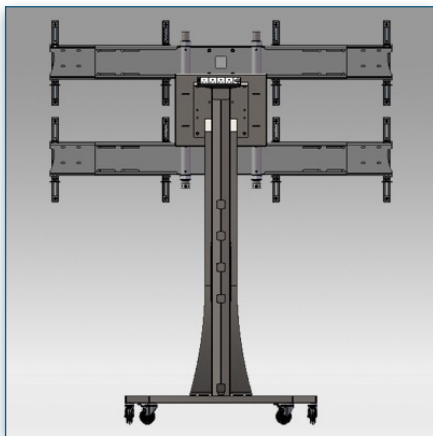

Compatibilité écran: 32" - 108" (4)
 Poids Supporté: 250 Kg
 Norme VESA: 200x200, 400x200, 400x400, 600x200, 600x400, 800x400, 800x600 mm
 Centre de l'écran: 200 cm

VESA
 200x200, 400x200, 400x400, 600x200, 600x400, 800x400, 800x600 mm
 250 Kg