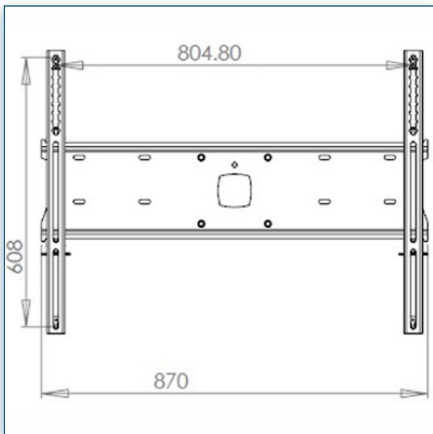

Garantie: 5 ans

000.440.815

Aluminium

-

-

440.815