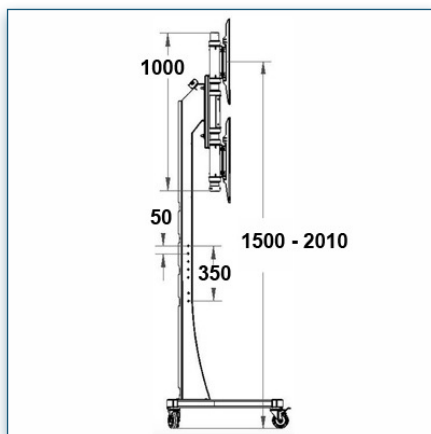

Garantie: 5 ans

000.440.815

Aluminium

-

-

440.815