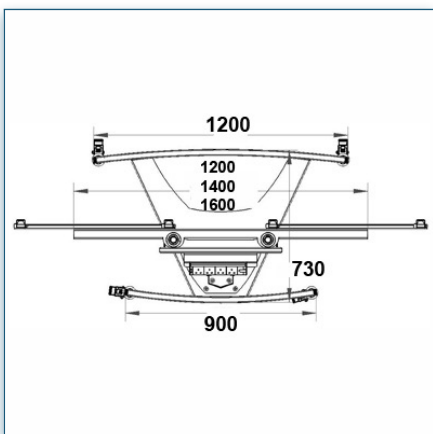

Garantie: 5 ans

000.440.815

Aluminium

-

-

440.815