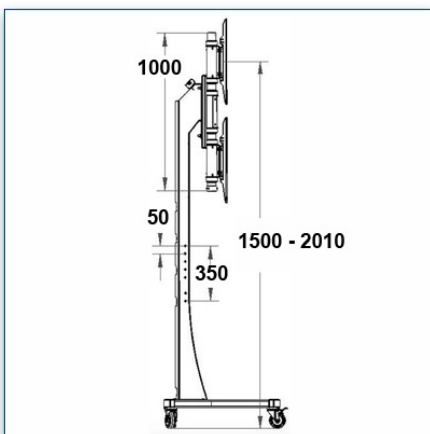

Compatibilité écran: 32" - 108" (4)  
 Poids Supporté: 250 Kg  
 Norme VESA: 200x200, 400x200, 400x400,  
 600x200, 600x400, 800x400, 800x600 mm  
 Centre de l'écran: 200 cm

32" - 108" (4)

200x200, 400x200, 400x400, 600x200, 600x400, 800x400, 800x600 mm

250 Kg

N'hésitez pas de nous contacter si vous avez des questions au sujet de cette gamme de produits.

-  Garantie: 5 ans
-  000.440.814
-  Noir
-  -
-  -
-  440.814