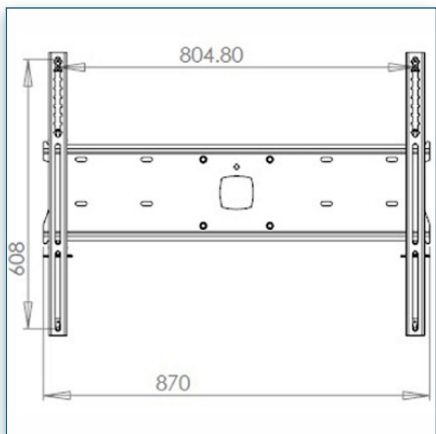

- Garantie: 5 ans
- 000.440.814
- Noir
- -
- -
- 440.814