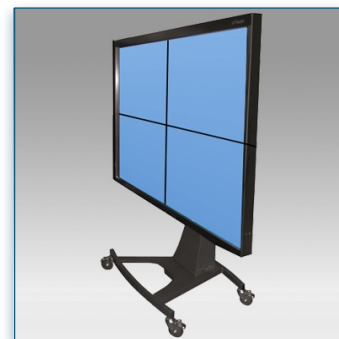

- Garantie: 5 ans
- 000.440.814
- Noir
- -
- -
- 440.814