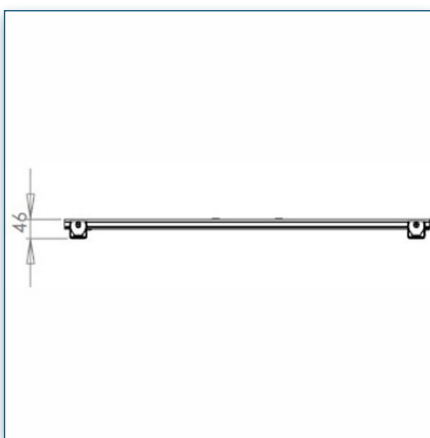

Compatibilité écran: 32" - 108" (4)  
 Poids Supporté: 250 Kg  
 Norme VESA: 200x200, 400x200, 400x400,  
 600x200, 600x400, 800x400, 800x600 mm  
 Centre de l'écran: 200 cm

32" - 108" (4)

200x200, 400x200, 400x400, 600x200, 600x400, 800x400, 800x600 mm