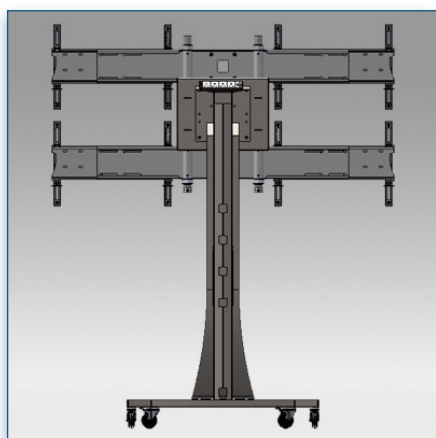

Compatibilité écran: 32" - 108" (4)  
 Poids Supporté: 250 Kg  
 Norme VESA: 200x200, 400x200, 400x400,  
 600x200, 600x400, 800x400, 800x600 mm  
 Centre de l'écran: 200 cm

32" - 108" (4)

200x200, 400x200, 400x400, 600x200, 600x400, 800x400, 800x600 mm