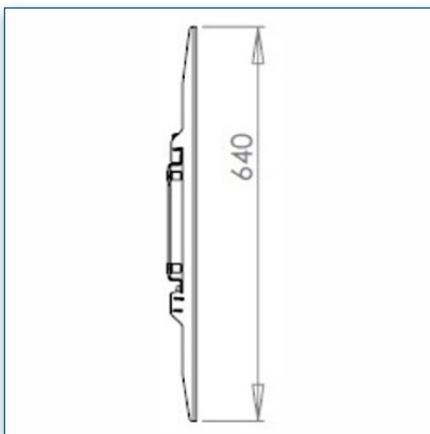

- Garantie: 5 ans
- 000.440.814
- Noir
- -
- -
- 440.814