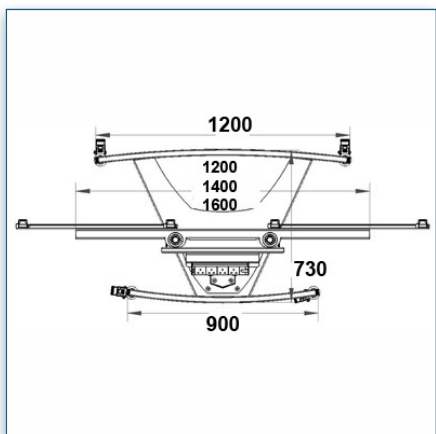

- Garantie: 5 ans
- 000.440.814
- Noir
- -
- -
- 440.814