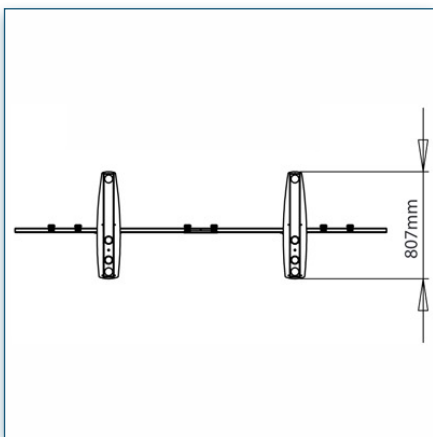

Compatibilité écran: 40" - 55" (12)
 Poids Supporté: 35 Kg
 Norme VESA: 200x200, 400x200, 400x400,
 600x200, 600x400 mm

40" - 55" (12)

200x200, 400x200,
 400x400, 600x200,
 600x400 mm

35 Kg

N'hésitez pas de nous contacter si vous avez des questions au sujet de cette gamme de produits.

Garantie: 5 ans

000.440.813

Aluminium

-

-

440.813