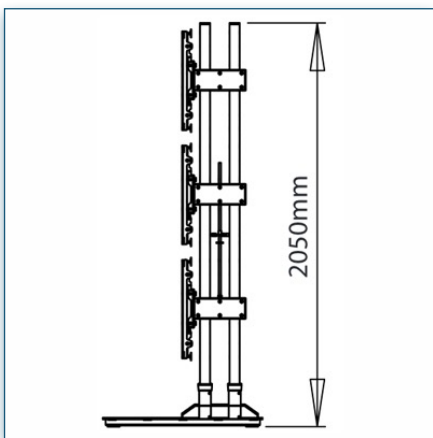

Compatibilité écran: 40" - 55" (12)
 Poids Supporté: 35 Kg
 Norme VESA: 200x200, 400x200, 400x400,
 600x200, 600x400 mm

40" - 55" (12)

200x200, 400x200,
 400x400, 600x200,
 600x400 mm

35 Kg

N'hésitez pas de nous contacter si vous avez des questions au sujet de cette gamme de produits.