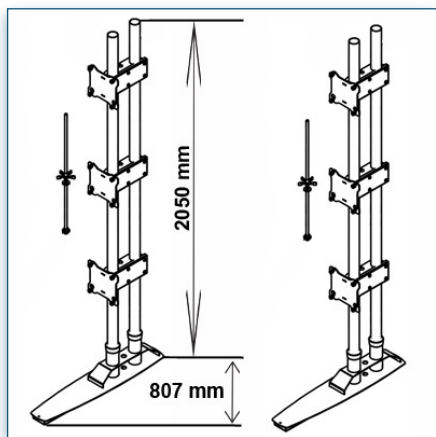

Compatibilité écran: 40" - 55" (12)
 Poids Supporté: 35 Kg
 Norme VESA: 200x200, 400x200, 400x400,
 600x200, 600x400 mm

40" - 55" (12)

200x200, 400x200,
 400x400, 600x200,
 600x400 mm

35 Kg

N'hésitez pas de nous contacter si vous avez des questions au sujet de cette gamme de produits.