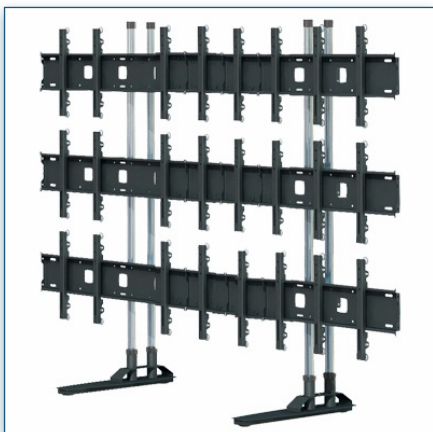

Compatibilité écran: 40" - 55" (12)
 Poids Supporté: 35 Kg
 Norme VESA: 200x200, 400x200, 400x400,
 600x200, 600x400 mm

40" - 55" (12)

200x200, 400x200,
 400x400, 600x200,
 600x400 mm

35 Kg

N'hésitez pas de nous contacter si vous avez des questions au sujet de cette gamme de produits.