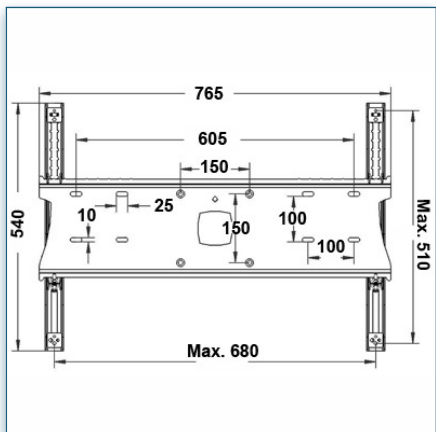

Compatibilité écran: 40" - 55" (12)
 Poids Supporté: 35 Kg
 Norme VESA: 200x200, 400x200, 400x400,
 600x200, 600x400 mm

40" - 55" (12)

200x200, 400x200,
 400x400, 600x200,
 600x400 mm

35 Kg

N'hésitez pas de nous contacter si vous avez des questions au sujet de cette gamme de produits.