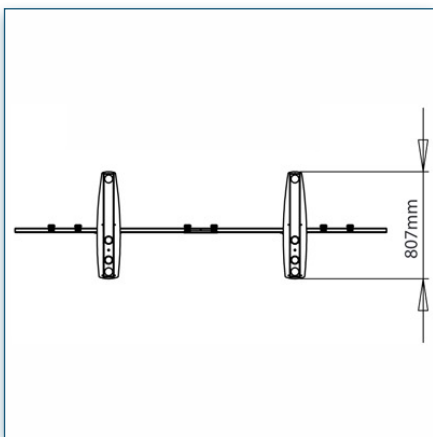

Compatibilité écran: 40" - 46" (12)
 Poids Supporté: 35 Kg
 Norme VESA: 200x200, 400x200, 400x400, 600x200, 600x400 mm

40" - 46" (12)

VESA 200x200, 400x200, 400x400, 600x200, 600x400 mm

35 Kg

N'hésitez pas de nous contacter si vous avez des questions au sujet de cette gamme de produits.