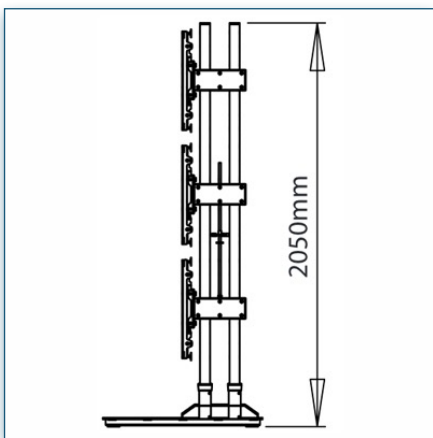

Compatibilité écran: 40" - 46" (12)
 Poids Supporté: 35 Kg
 Norme VESA: 200x200, 400x200, 400x400, 600x200, 600x400 mm

40" - 46" (12)

VESA 200x200, 400x200, 400x400, 600x200, 600x400 mm

35 Kg

N'hésitez pas de nous contacter si vous avez des questions au sujet de cette gamme de produits.