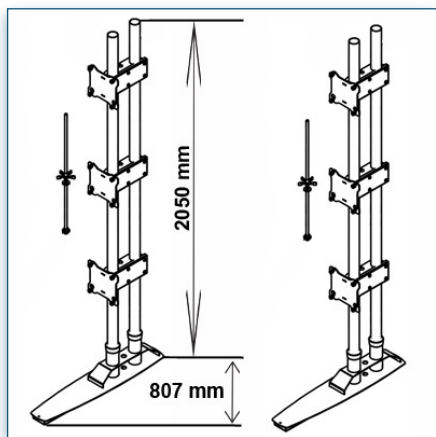

Compatibilité écran: 40" - 46" (12)
 Poids Supporté: 35 Kg
 Norme VESA: 200x200, 400x200, 400x400, 600x200, 600x400 mm

40" - 46" (12)

VESA 200x200, 400x200, 400x400, 600x200, 600x400 mm

35 Kg

N'hésitez pas de nous contacter si vous avez des questions au sujet de cette gamme de produits.