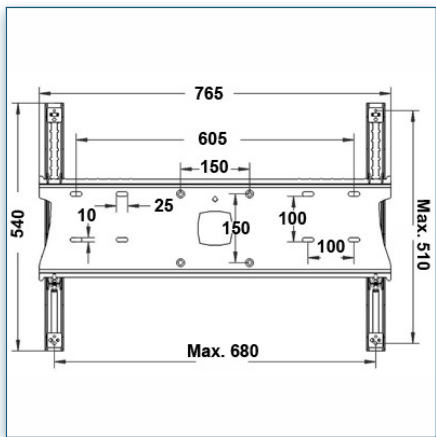

Compatibilité écran: 40" - 46" (12)
 Poids Supporté: 35 Kg
 Norme VESA: 200x200, 400x200, 400x400, 600x200, 600x400 mm

40" - 46" (12)

VESA 200x200, 400x200, 400x400, 600x200, 600x400 mm

35 Kg

N'hésitez pas de nous contacter si vous avez des questions au sujet de cette gamme de produits.