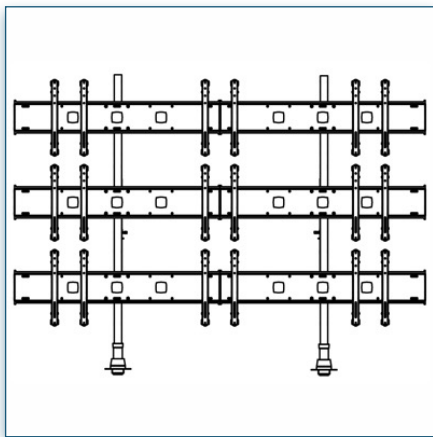

Compatibilité écran: 40" - 55" (9)
 Poids Supporté: 35 Kg
 Norme VESA: 200x200, 400x200, 400x400,
 600x200, 600x400 mm

40" - 55" (9)

VESA 200x200, 400x200, 400x400, 600x200, 600x400 mm

35 Kg

N'hésitez pas de nous contacter si vous avez des questions au sujet de cette gamme de produits.