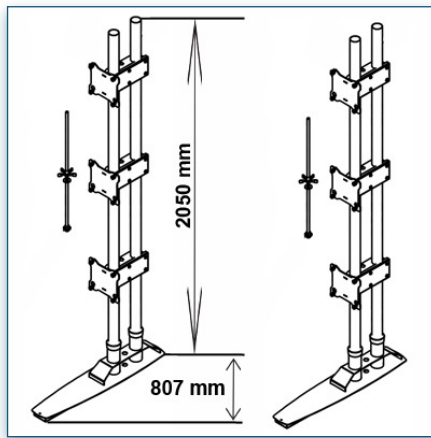

Compatibilité écran: 40" - 55" (9)
 Poids Supporté: 35 Kg
 Norme VESA: 200x200, 400x200, 400x400,
 600x200, 600x400 mm

40" - 55" (9)

VESA 200x200, 400x200, 400x400, 600x200, 600x400 mm

35 Kg

N'hésitez pas de nous contacter si vous avez des questions au sujet de cette gamme de produits.