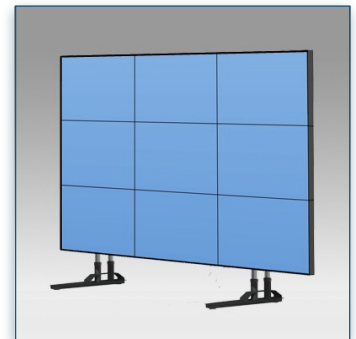

Compatibilité écran: 40" - 55" (9)
 Poids Supporté: 35 Kg
 Norme VESA: 200x200, 400x200, 400x400,
 600x200, 600x400 mm

40" - 55" (9)

VESA 200x200, 400x200, 400x400, 600x200, 600x400 mm

35 Kg

N'hésitez pas de nous contacter si vous avez des questions au sujet de cette gamme de produits.