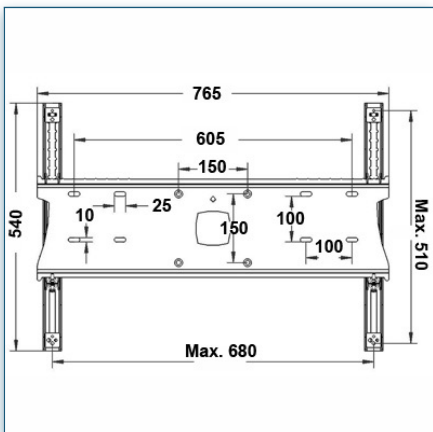

Compatibilité écran: 40" - 55" (9)
 Poids Supporté: 35 Kg
 Norme VESA: 200x200, 400x200, 400x400,
 600x200, 600x400 mm

40" - 55" (9)

VESA 200x200, 400x200, 400x400, 600x200, 600x400 mm

35 Kg

N'hésitez pas de nous contacter si vous avez des questions au sujet de cette gamme de produits.