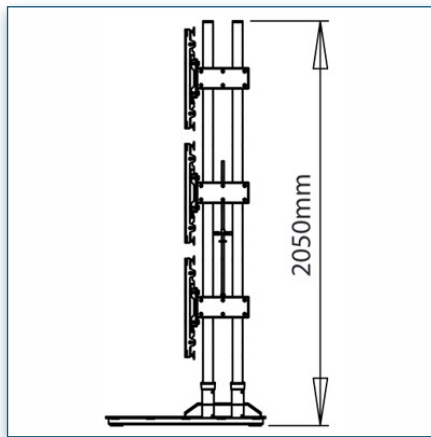

Compatibilité écran: 40" - 55" (9)
 Poids Supporté: 35 Kg
 Norme VESA: 200x200, 400x200, 400x400,
 600x200, 600x400 mm

40" - 55" (9)

VESA 200x200, 400x200, 400x400, 600x200, 600x400 mm

35 Kg

N'hésitez pas de nous contacter si vous avez des questions au sujet de cette gamme de produits.