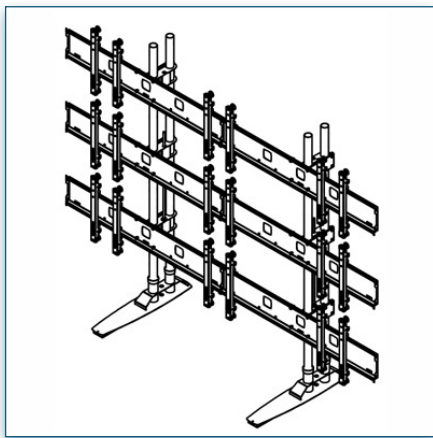

Compatibilité écran: 40" - 55" (9)
 Poids Supporté: 35 Kg
 Norme VESA: 200x200, 400x200, 400x400,
 600x200, 600x400 mm

40" - 55" (9)

VESA 200x200, 400x200, 400x400, 600x200, 600x400 mm

35 Kg

N'hésitez pas de nous contacter si vous avez des questions au sujet de cette gamme de produits.