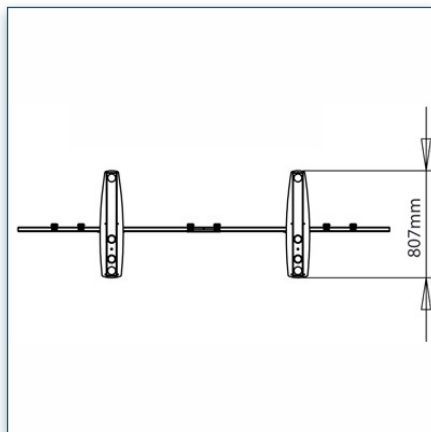

Compatibilité écran: 40" - 55" (9)
 Poids Supporté: 35 Kg
 Norme VESA: 200x200, 400x200, 400x400,
 600x200, 600x400 mm

40" - 55" (9)

VESA 200x200, 400x200, 400x400, 600x200, 600x400 mm

35 Kg

N'hésitez pas de nous contacter si vous avez des questions au sujet de cette gamme de produits.