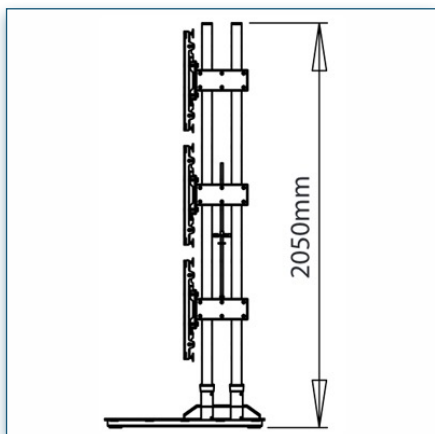

Compatibilité écran: 40" - 46" (9)
 Poids Supporté: 35 Kg
 Norme VESA: 200x200, 400x200, 400x400,
 600x200, 600x400 mm

40" - 46" (9)
 200x200, 400x200,
 400x400, 600x200,
 600x400 mm
 35 Kg

N'hésitez pas de nous contacter si vous avez des questions au sujet de cette gamme de produits.