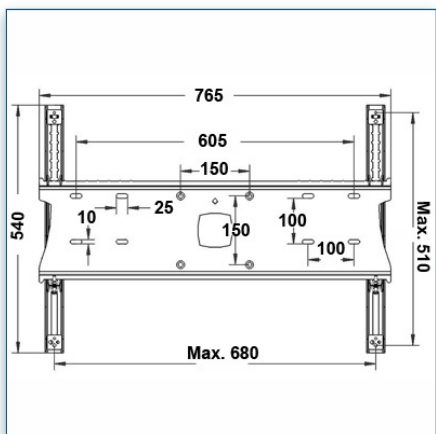

Compatibilité écran: 40" - 46" (9)
 Poids Supporté: 35 Kg
 Norme VESA: 200x200, 400x200, 400x400,
 600x200, 600x400 mm

40" - 46" (9)
 200x200, 400x200,
 400x400, 600x200,
 600x400 mm
 35 Kg

N'hésitez pas de nous contacter si vous avez des questions au sujet de cette gamme de produits.