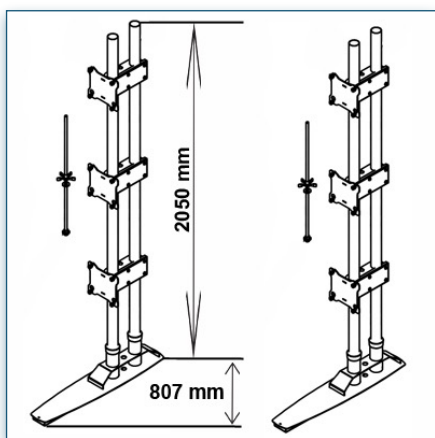

Compatibilité écran: 40" - 46" (9)
 Poids Supporté: 35 Kg
 Norme VESA: 200x200, 400x200, 400x400,
 600x200, 600x400 mm

40" - 46" (9)
 200x200, 400x200,
 400x400, 600x200,
 600x400 mm
 35 Kg

N'hésitez pas de nous contacter si vous avez des questions au sujet de cette gamme de produits.