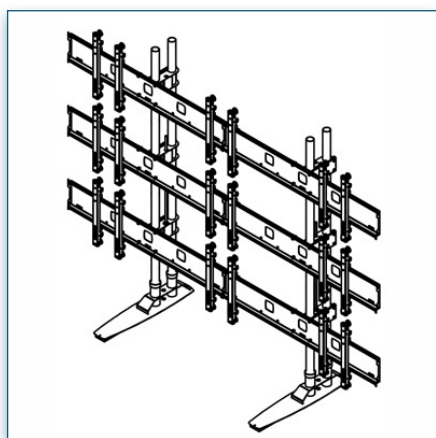

Compatibilité écran: 40" - 46" (9)
 Poids Supporté: 35 Kg
 Norme VESA: 200x200, 400x200, 400x400,
 600x200, 600x400 mm

40" - 46" (9)
 200x200, 400x200,
 400x400, 600x200,
 600x400 mm
 35 Kg

N'hésitez pas de nous contacter si vous avez des questions au sujet de cette gamme de produits.