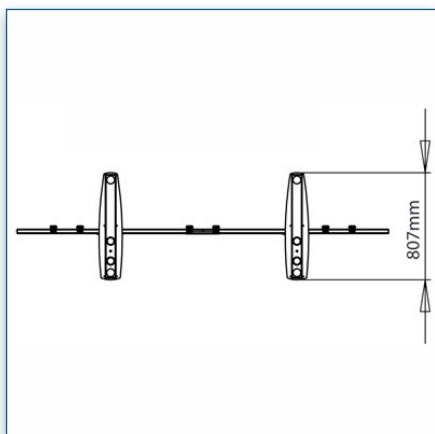

Compatibilité écran: 40" - 46" (9)
 Poids Supporté: 35 Kg
 Norme VESA: 200x200, 400x200, 400x400,
 600x200, 600x400 mm

40" - 46" (9)
 200x200, 400x200,
 400x400, 600x200,
 600x400 mm
 35 Kg

N'hésitez pas de nous contacter si vous avez des questions au sujet de cette gamme de produits.