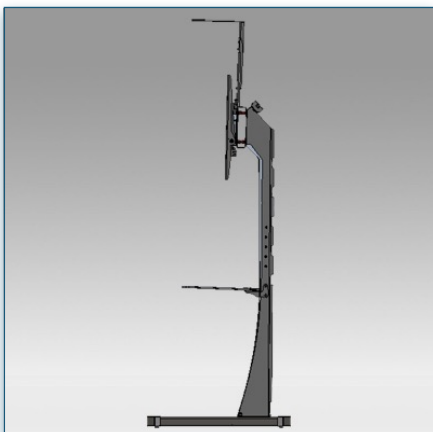

- Garantie: 5 ans
- 000.440.806
- Aluminium
- -
- -
- 440.806