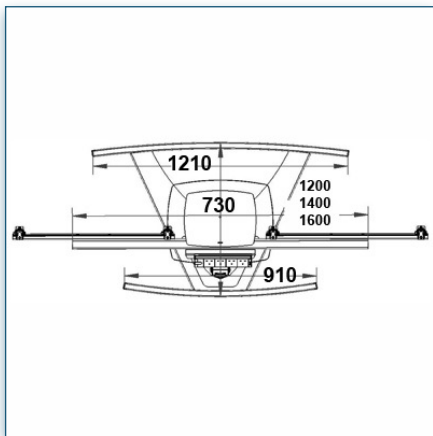

Compatibilité écran: 32" - 60" (2)
 Poids Supporté: 75 Kg
 Norme VESA: 200x200, 400x200, 400x400, 600x200, 600x400 mm
 Centre de l'écran: 150 cm

32" - 60" (2)

VESA 200x200, 400x200, 400x400, 600x200, 600x400 mm