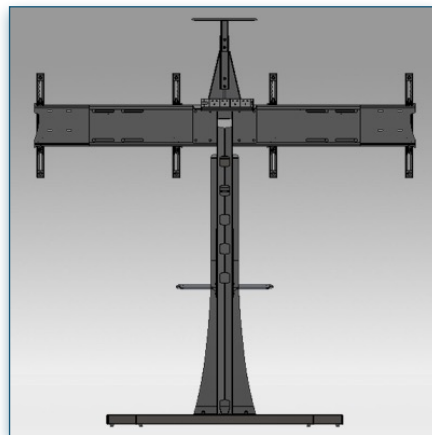

- Garantie: 5 ans
- 000.440.806
- Aluminium
- -
- -
- 440.806