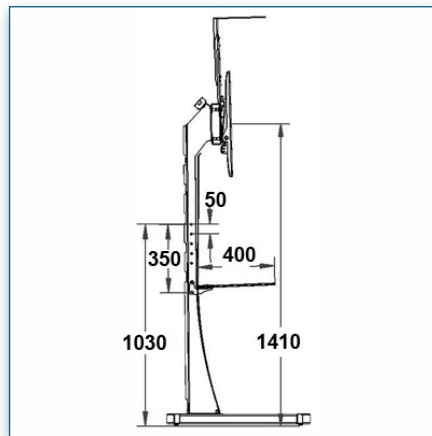

Compatibilité écran: 32" - 60" (2)
 Poids Supporté: 75 Kg
 Norme VESA: 200x200, 400x200, 400x400, 600x200, 600x400 mm
 Centre de l'écran: 150 cm

32" - 60" (2)

VESA 200x200, 400x200, 400x400, 600x200, 600x400 mm