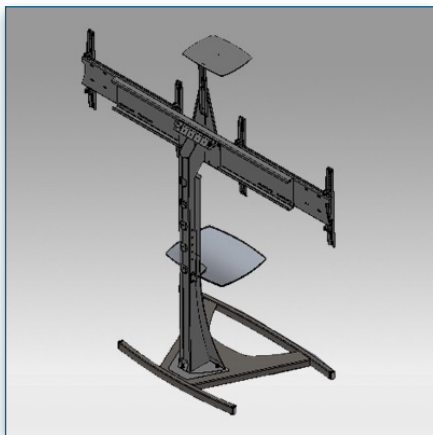

- Garantie: 5 ans
- 000.440.806
- Aluminium
- -
- -
- 440.806