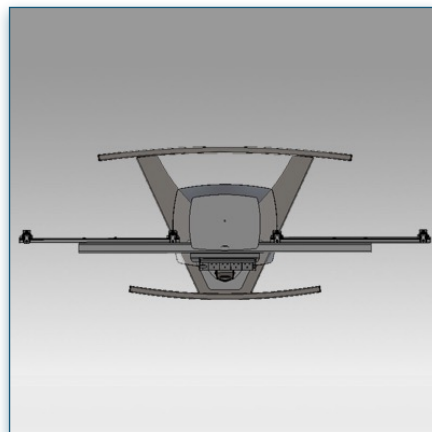

- Garantie: 5 ans
- 000.440.806
- Aluminium
- -
- -
- 440.806