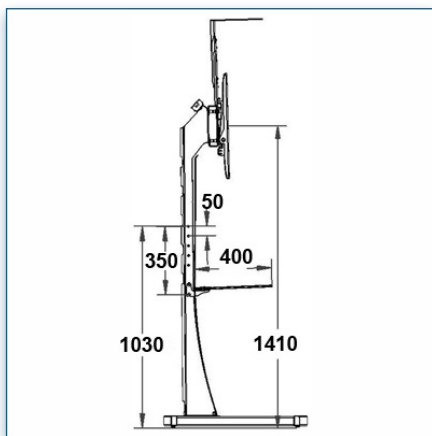

Compatibilité écran: 32" - 60" (2)
 Poids Supporté: 75 Kg
 Norme VESA: 200x200, 400x200, 400x400, 600x200, 600x400 mm
 Centre de l'écran: 150 cm

32" - 60" (2)

VESA 200x200, 400x200, 400x400, 600x200, 600x400 mm

75 Kg

N'hésitez pas de nous contacter si vous avez des questions au sujet de cette gamme de produits.

- Garantie: 5 ans
- 000.440.805
- Noir
-
-
- 440.805