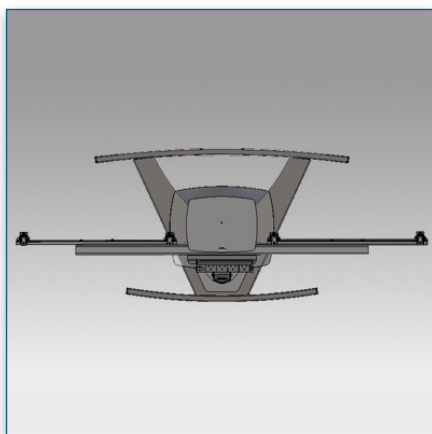

- Garantie: 5 ans
- 000.440.805
- Noir
- -
- -
- 440.805