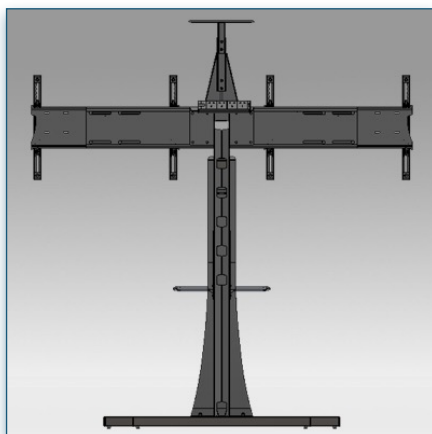

- Garantie: 5 ans
- 000.440.805
- Noir
- -
- -
- 440.805