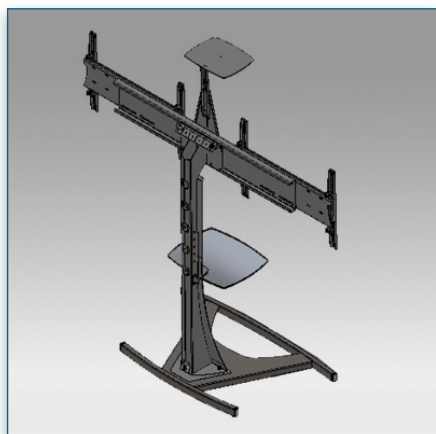

Compatibilité écran: 32" - 60" (2)
 Poids Supporté: 75 Kg
 Norme VESA: 200x200, 400x200, 400x400, 600x200, 600x400 mm
 Centre de l'écran: 150 cm

32" - 60" (2)

VESA 200x200, 400x200, 400x400, 600x200, 600x400 mm

75 Kg

N'hésitez pas de nous contacter si vous avez des questions au sujet de cette gamme de produits.

- Garantie: 5 ans
- 000.440.805
- Noir
-
-
- 440.805