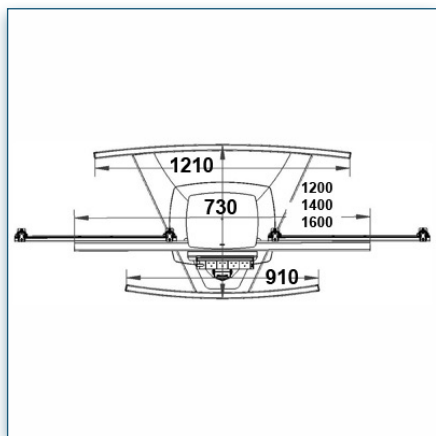

Compatibilité écran: 32" - 60" (2)
 Poids Supporté: 75 Kg
 Norme VESA: 200x200, 400x200, 400x400, 600x200, 600x400 mm
 Centre de l'écran: 150 cm

32" - 60" (2)

VESA 200x200, 400x200, 400x400, 600x200, 600x400 mm