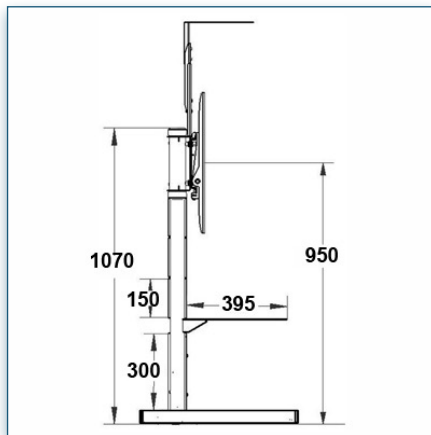

Garantie: 5 ans

000.440.804

Noir

-

-

440.804