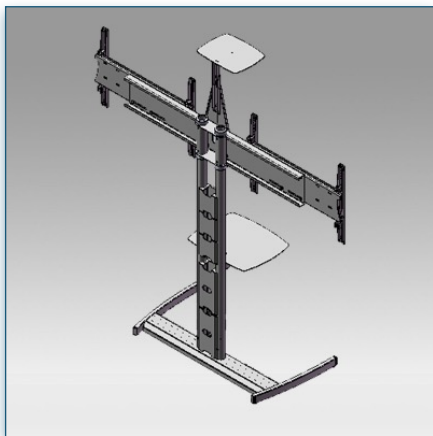

Compatibilité écran: 32" - 60" (2)  
Poids Supporté: 75 Kg  
Norme VESA: 200x200, 400x200, 400x400,  
600x200, 600x400 mm  
Centre de l'écran: Réglable entre 76 et 101 cm

32" - 60" (2)  
200x200, 400x200,  
400x400, 600x200,  
600x400 mm  
75 Kg  
Vision Pro  
Series