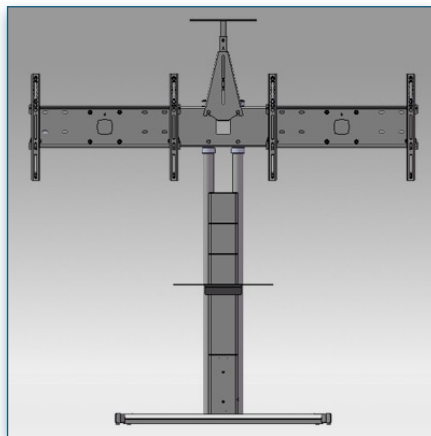

Compatibilité écran: 32" - 60" (2)  
Poids Supporté: 75 Kg  
Norme VESA: 200x200, 400x200, 400x400,  
600x200, 600x400 mm  
Centre de l'écran: Réglable entre 76 et 101 cm

32" - 60" (2)  
200x200, 400x200,  
400x400, 600x200,  
600x400 mm  
75 Kg  
Vision Pro  
Series