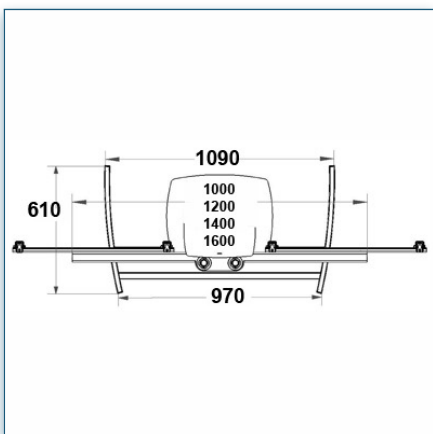

Garantie: 5 ans

000.440.804

Noir

-

-

440.804