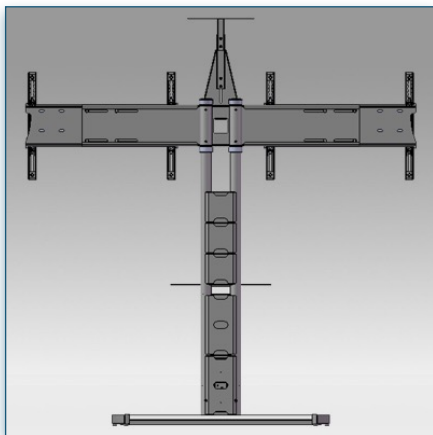

Garantie: 5 ans

000.440.804

Noir

-

-

440.804