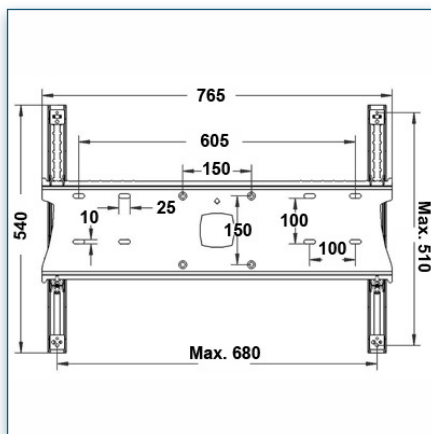

Garantie: 5 ans

000.440.804

Noir

-

-

440.804