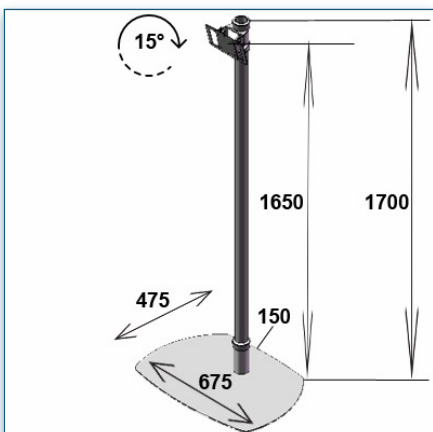

Compatibilité écran: 24" - 32"  
 Poids Supporté: 15 Kg  
 Norme VESA: 200x200 / 200x100 / 100 / 75 mm  
 Centre de l'écran: 165 cm

24" - 32"

200x200 / 200x100 / 100 / 75 mm

15 Kg

N'hésitez pas de nous contacter si vous avez des questions au sujet de cette gamme de produits.