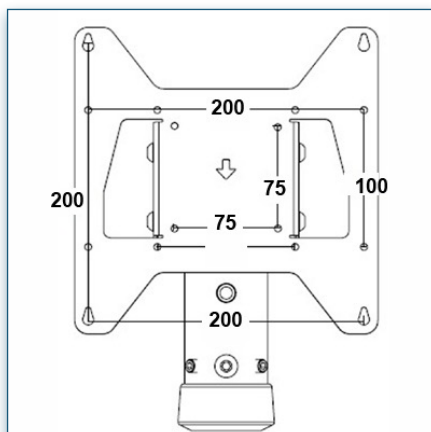

Compatibilité écran: 24" - 32"  
 Poids Supporté: 15 Kg  
 Norme VESA: 200x200 / 200x100 / 100 / 75 mm  
 Centre de l'écran: 165 cm

24" - 32"

200x200 / 200x100 / 100 / 75 mm

15 Kg

N'hésitez pas de nous contacter si vous avez des questions au sujet de cette gamme de produits.