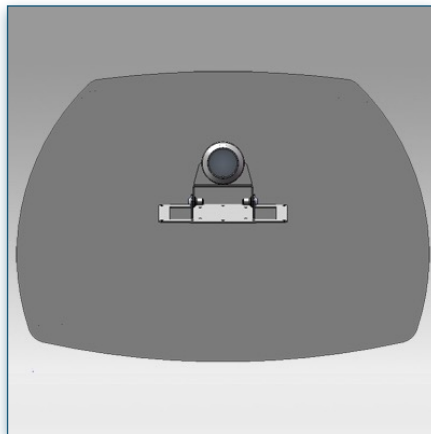

Compatibilité écran: 24" - 32"  
 Poids Supporté: 15 Kg  
 Norme VESA: 200x200 / 200x100 / 100 / 75 mm  
 Centre de l'écran: 165 cm

24" - 32"

200x200 / 200x100 / 100 / 75 mm

15 Kg

N'hésitez pas de nous contacter si vous avez des questions au sujet de cette gamme de produits.