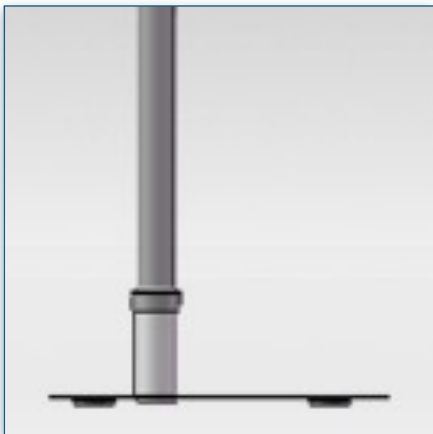

Compatibilité écran: 24" - 32"  
 Poids Supporté: 15 Kg  
 Norme VESA: 200x200 / 200x100 / 100 / 75 mm  
 Centre de l'écran: 165 cm

24" - 32"

200x200 / 200x100 / 100 / 75 mm

15 Kg

N'hésitez pas de nous contacter si vous avez des questions au sujet de cette gamme de produits.