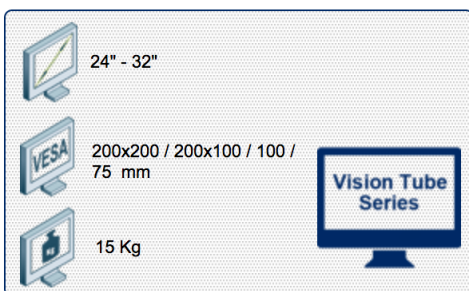

Compatibilité écran: 24" - 32"  
Poids Supporté: 15 Kg  
Norme VESA: 200x200 / 200x100 / 100 / 75 mm  
Centre de l'écran: 165 cm

N'hésitez pas de nous contacter si vous avez des questions au sujet de cette gamme de produits.