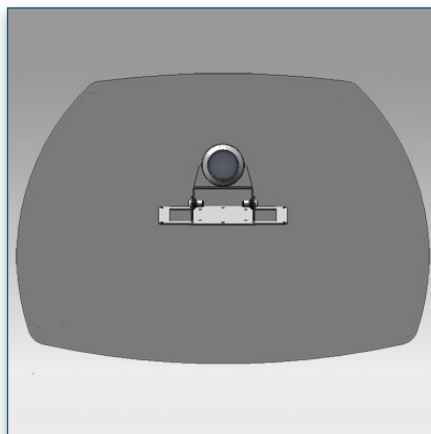

Compatibilité écran: 24" - 32"  
 Poids Supporté: 15 Kg  
 Norme VESA: 200x200 / 200x100 / 100 / 75 mm  
 Centre de l'écran: 165 cm

24" - 32"  
 200x200 / 200x100 / 100 / 75 mm  
 15 Kg

N'hésitez pas de nous contacter si vous avez des questions au sujet de cette gamme de produits.