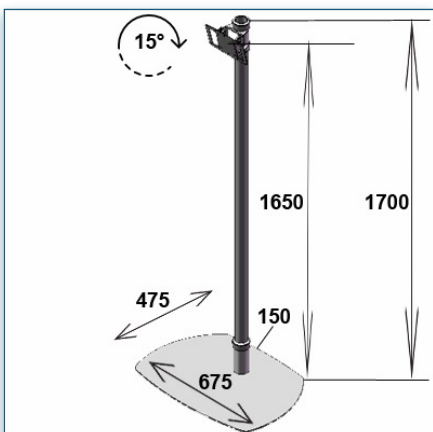

Compatibilité écran: 24" - 32"  
 Poids Supporté: 15 Kg  
 Norme VESA: 200x200 / 200x100 / 100 / 75 mm  
 Centre de l'écran: 165 cm

24" - 32"  
 200x200 / 200x100 / 100 / 75 mm  
 15 Kg

N'hésitez pas de nous contacter si vous avez des questions au sujet de cette gamme de produits.

Garantie: 5 ans

000.440.732

Noir

-

-

440.732