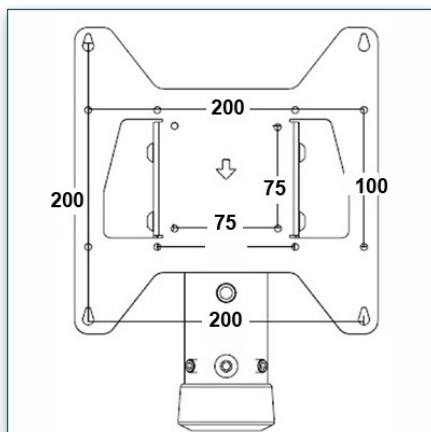

Compatibilité écran: 24" - 32"  
 Poids Supporté: 15 Kg  
 Norme VESA: 200x200 / 200x100 / 100 / 75 mm  
 Centre de l'écran: 165 cm

24" - 32"  
 200x200 / 200x100 / 100 / 75 mm  
 15 Kg

N'hésitez pas de nous contacter si vous avez des questions au sujet de cette gamme de produits.