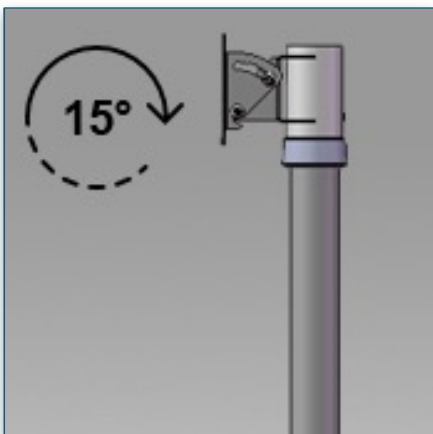

Compatibilité écran: 24" - 32"
 Poids Supporté: 15 Kg
 Norme VESA: 200x200 / 200x100 / 100 / 75 mm
 Centre de l'écran: 100 cm

24" - 32"

200x200 / 200x100 / 100 / 75 mm

15 Kg

N'hésitez pas de nous contacter si vous avez des questions au sujet de cette gamme de produits.