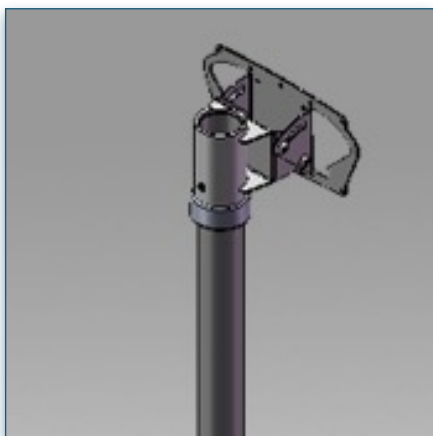

Compatibilité écran: 24" - 32"
 Poids Supporté: 15 Kg
 Norme VESA: 200x200 / 200x100 / 100 / 75 mm
 Centre de l'écran: 100 cm

24" - 32"

200x200 / 200x100 / 100 / 75 mm

15 Kg

N'hésitez pas de nous contacter si vous avez des questions au sujet de cette gamme de produits.