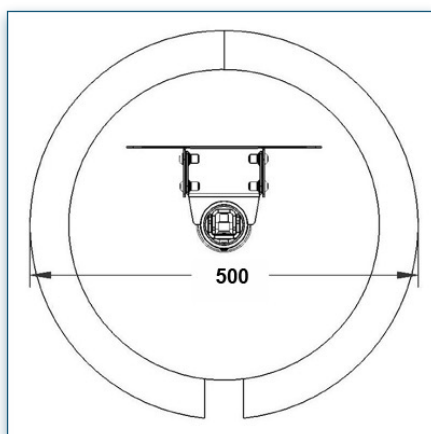

Compatibilité écran: 24" - 32"
 Poids Supporté: 15 Kg
 Norme VESA: 200x200 / 200x100 / 100 / 75 mm
 Centre de l'écran: 100 cm

24" - 32"

200x200 / 200x100 / 100 / 75 mm

15 Kg

N'hésitez pas de nous contacter si vous avez des questions au sujet de cette gamme de produits.