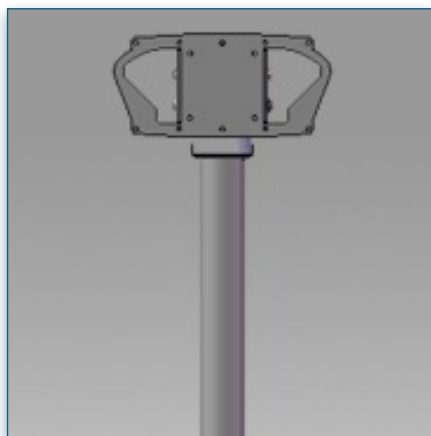

Compatibilité écran: 24" - 32"
 Poids Supporté: 15 Kg
 Norme VESA: 200x200 / 200x100 / 100 / 75 mm
 Centre de l'écran: 100 cm

24" - 32"

200x200 / 200x100 / 100 / 75 mm

15 Kg

N'hésitez pas de nous contacter si vous avez des questions au sujet de cette gamme de produits.