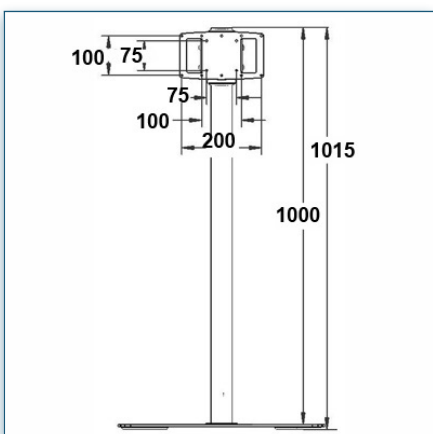

Compatibilité écran: 24" - 32"
 Poids Supporté: 15 Kg
 Norme VESA: 200x200 / 200x100 / 100 / 75 mm
 Centre de l'écran: 100 cm

24" - 32"

200x200 / 200x100 / 100 / 75 mm

15 Kg

N'hésitez pas de nous contacter si vous avez des questions au sujet de cette gamme de produits.