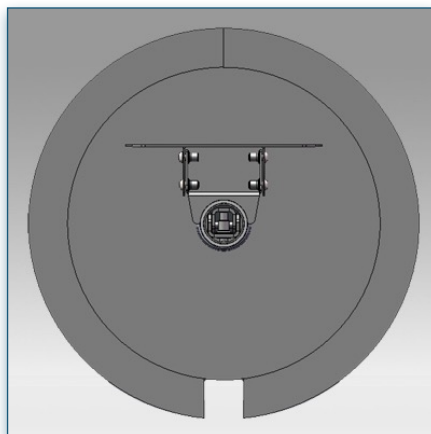

Compatibilité écran: 24" - 32"
 Poids Supporté: 15 Kg
 Norme VESA: 200x200 / 200x100 / 100 / 75 mm
 Centre de l'écran: 100 cm

24" - 32"

200x200 / 200x100 / 100 / 75 mm

15 Kg

N'hésitez pas de nous contacter si vous avez des questions au sujet de cette gamme de produits.