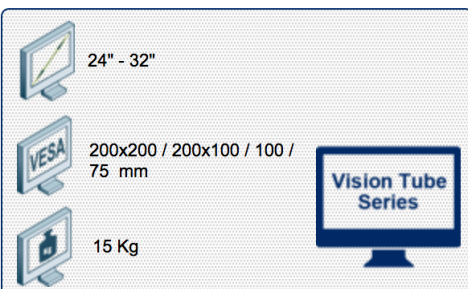

Compatibilité écran: 24" - 32"
Poids Supporté: 15 Kg
Norme VESA: 200x200 / 200x100 / 100 / 75 mm
Centre de l'écran: 100 cm

N'hésitez pas de nous contacter si vous avez des questions au sujet de cette gamme de produits.

Garantie: 5 ans

000.440.731

Aluminium

-

-

440.731

Pied Stand Vision Tube 100 cm pour 1 écran de 24" - 32" 15 Kg

La série Vision Tube se caractérise par un design tubulaire avec un large choix de pièces interchangeables, facile à assembler et très robuste qui fait de cette série des unités privilégiés pour les salons, de l'éducation, la diffusion et les utilisateurs de Pro AV partout. Ce pied Stand Vision Tube s'intègre parfaitement dans tous les intérieurs grâce à leur design fin et à la colonne unique qui permet un passage de câble discret. Avec le mode lecture vous pouvez basculer l'écran vers le haut pour une visualisation optimale quelque soit l'angle de vue. Son installation est simple et rapide et est livré avec tous le matériel nécessaire à son montage. Organisez votre équipement audio / vidéo en harmonie avec nos solutions Vision Tube pour une utilisation polyvalente partout. Des accessoires supplémentaires spéciaux pour tirer le meilleur de votre matériel audiovisuel sont disponibles dans la gamme Vision Tube, vous permettant de configurer votre Pied Stand LCD TV en fonction de vos propres besoins.

Equipements:

- * Support écran Vesa-Standards: 200x200 / 200x100 / 100 / 75 mm
- * Compatible avec presque tous les écrans du marché
- * Hauteur au centre de l'écran de 100 cm
- * Supporte jusqu'à 15 kg
- * idéal pour les écrans tactiles
- * Passage de câbles dans la colonne
- * Fonction d'inclinaison de 15° pour un angle de vue optimal
- * Garantie: 5 ans
- * Coloris : Aluminium