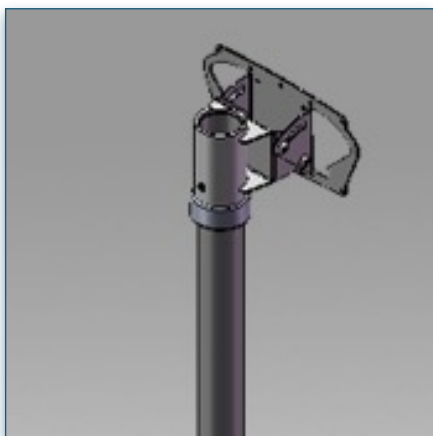

Compatibilité écran: 24" - 32"  
 Poids Supporté: 15 Kg  
 Norme VESA: 200x200 / 200x100 / 100 / 75 mm  
 Centre de l'écran: 100 cm

24" - 32"

200x200 / 200x100 / 100 / 75 mm

15 Kg

N'hésitez pas de nous contacter si vous avez des questions au sujet de cette gamme de produits.

Garantie: 5 ans

000.440.730

Noir

-

-

440.730