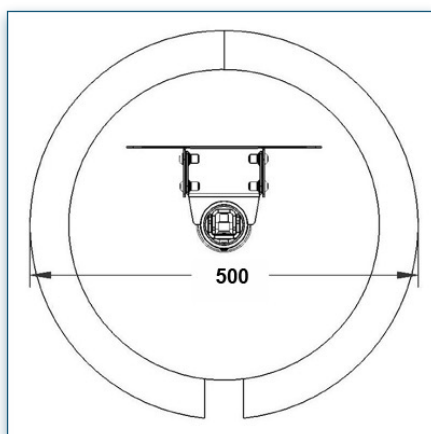

Compatibilité écran: 24" - 32"  
 Poids Supporté: 15 Kg  
 Norme VESA: 200x200 / 200x100 / 100 / 75 mm  
 Centre de l'écran: 100 cm

24" - 32"

200x200 / 200x100 / 100 / 75 mm

15 Kg

N'hésitez pas de nous contacter si vous avez des questions au sujet de cette gamme de produits.

Garantie: 5 ans

000.440.730

Noir

-

-

440.730