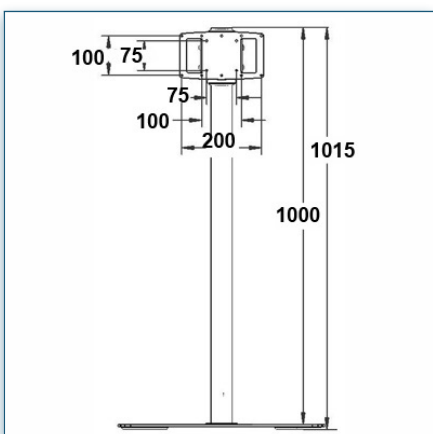

Compatibilité écran: 24" - 32"  
 Poids Supporté: 15 Kg  
 Norme VESA: 200x200 / 200x100 / 100 / 75 mm  
 Centre de l'écran: 100 cm

24" - 32"

200x200 / 200x100 / 100 / 75 mm

15 Kg

N'hésitez pas de nous contacter si vous avez des questions au sujet de cette gamme de produits.

Garantie: 5 ans

000.440.730

Noir

-

-

440.730