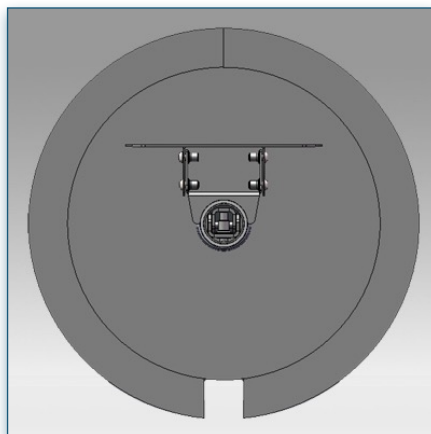

Compatibilité écran: 24" - 32"  
 Poids Supporté: 15 Kg  
 Norme VESA: 200x200 / 200x100 / 100 / 75 mm  
 Centre de l'écran: 100 cm

24" - 32"

200x200 / 200x100 / 100 / 75 mm

15 Kg

N'hésitez pas de nous contacter si vous avez des questions au sujet de cette gamme de produits.

Garantie: 5 ans

000.440.730

Noir

-

-

440.730