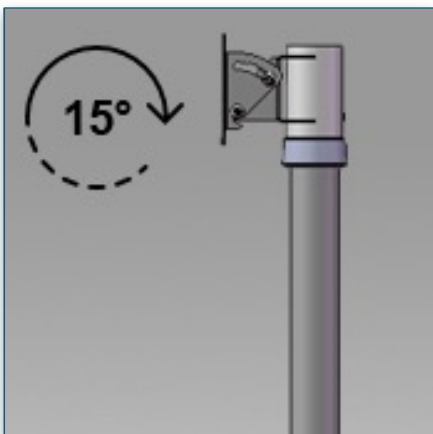

Compatibilité écran: 24" - 32"  
 Poids Supporté: 15 Kg  
 Norme VESA: 200x200 / 200x100 / 100 / 75 mm  
 Centre de l'écran: 100 cm

24" - 32"

200x200 / 200x100 / 100 / 75 mm

15 Kg

N'hésitez pas de nous contacter si vous avez des questions au sujet de cette gamme de produits.

Garantie: 5 ans

000.440.730

Noir

-

-

440.730