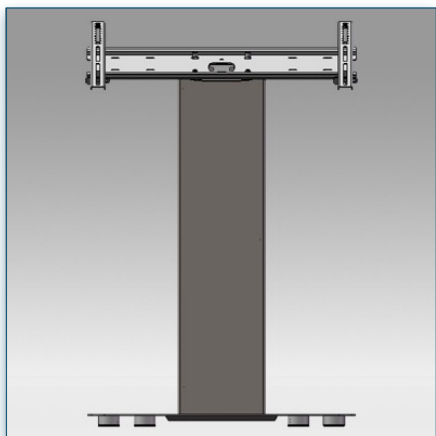

Compatibilité écran: 32" - 57"  
 Poids Supporté: 80 Kg  
 Norme VESA: 200 x 200, 400 x 200, 400 x 400,  
 600 x 200, 600 x 400 mm  
 Centre de l'écran: 100 cm

N'hésitez pas de nous contacter si vous avez des questions au sujet de cette gamme de produits.

Garantie: 5 ans

000.440.729

Noir

-

-

440.729