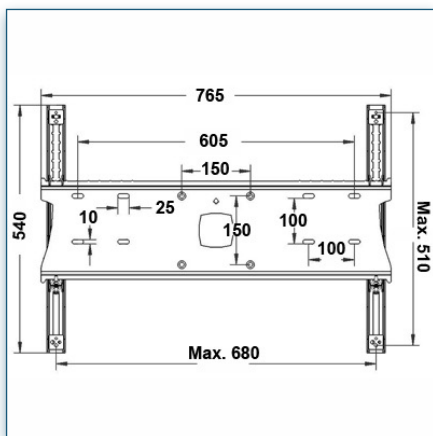

Compatibilité écran: 32" - 57"  
 Poids Supporté: 80 Kg  
 Norme VESA: 200 x 200, 400 x 200, 400 x 400,  
 600 x 200, 600 x 400 mm  
 Centre de l'écran: 100 cm

N'hésitez pas de nous contacter si vous avez des questions au sujet de cette gamme de produits.

Garantie: 5 ans

000.440.729

Noir

-

-

440.729