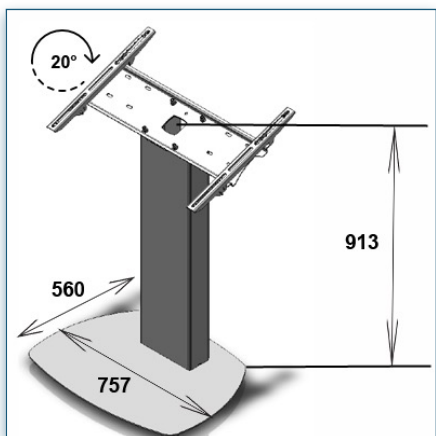

Compatibilité écran: 32" - 57"  
 Poids Supporté: 80 Kg  
 Norme VESA: 200 x 200, 400 x 200, 400 x 400,  
 600 x 200, 600 x 400 mm  
 Centre de l'écran: 100 cm

N'hésitez pas de nous contacter si vous avez des questions au sujet de cette gamme de produits.

Garantie: 5 ans

000.440.729

Noir

-

-

440.729