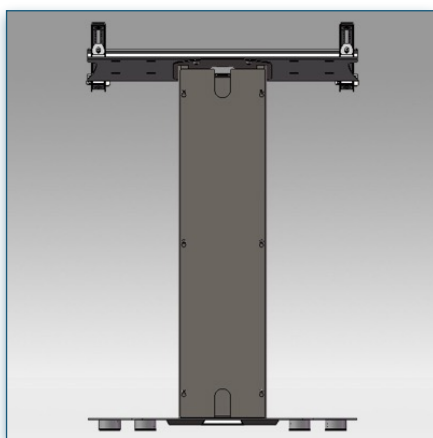

Compatibilité écran: 32" - 57"  
 Poids Supporté: 80 Kg  
 Norme VESA: 200 x 200, 400 x 200, 400 x 400,  
 600 x 200, 600 x 400 mm  
 Centre de l'écran: 100 cm

N'hésitez pas de nous contacter si vous avez des questions au sujet de cette gamme de produits.

Garantie: 5 ans

000.440.729

Noir

-

-

440.729