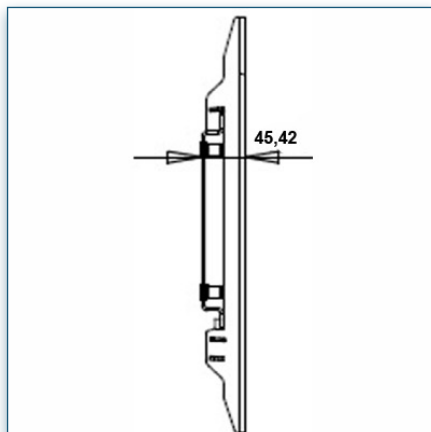

- Garantie: 5 ans
- 000.440.728
- Laqué Noir
- -
- -
- 440.728