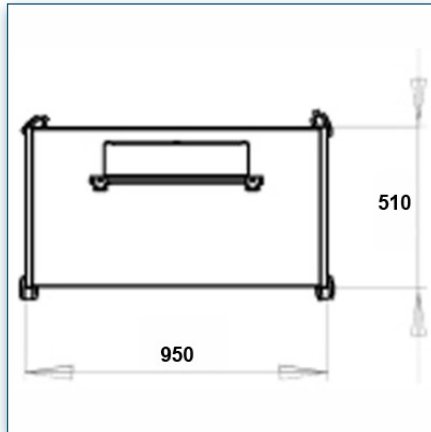

- Garantie: 5 ans
- 000.440.728
- Laqué Noir
- -
- -
- 440.728