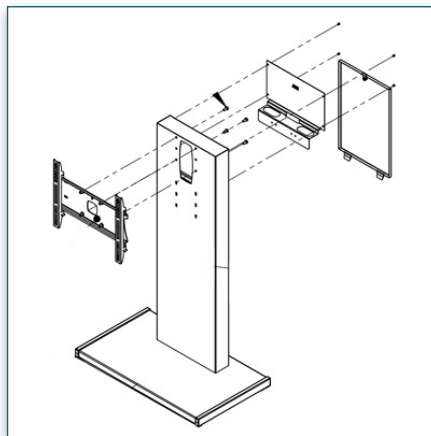

Compatibilité écran: 30" - 57"
 Poids Supporté: 80 Kg
 Norme VESA: 200, 300, 400, 400 x 200,
 600 x 200, 600 x 400 mm
 Centre de l'écran: 150 cm

30" - 57"

VESA 200, 300, 400, 400 x 200, 600 x 200, 600 x 400 mm