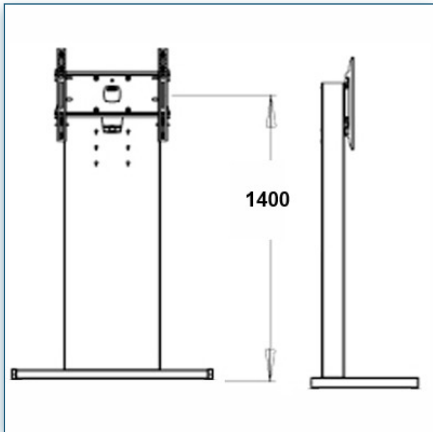

Compatibilité écran: 30" - 57"
 Poids Supporté: 80 Kg
 Norme VESA: 200, 300, 400, 400 x 200,
 600 x 200, 600 x 400 mm
 Centre de l'écran: 150 cm

30" - 57"

VESA 200, 300, 400, 400 x 200, 600 x 200, 600 x 400 mm

80 Kg

N'hésitez pas de nous contacter si vous avez des questions au sujet de cette gamme de produits.

- Garantie: 5 ans
- 000.440.728
- Laqué Noir
-
-
- 440.728