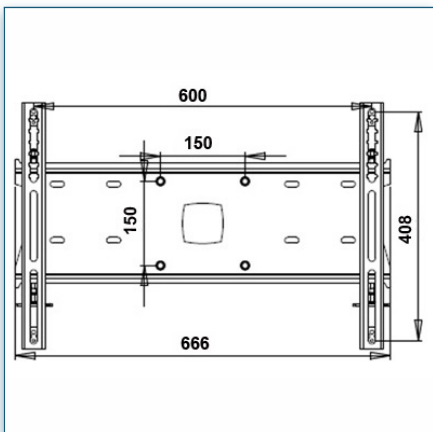

- Garantie: 5 ans
- 000.440.728
- Laqué Noir
- -
- -
- 440.728